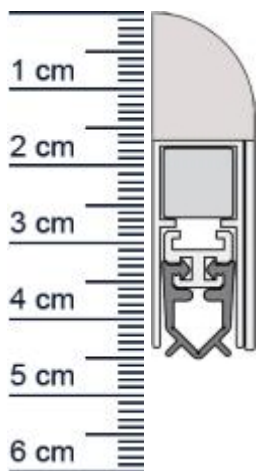

Wind-Ex Absenktdichtung von Athmer | Länge: 1110 mm (Artikelnummer: BW0399)

Beschreibung:

Dieser Artikel wird **ausschließlich mit GLS** versendet.

Die WIND-EX Absenktdichtung BW0399 in der Farbe Bronze von Athmer stoppt die Zugluft unter Ihren Türen! Außerdem hilft sie Heizenergie für Sie zu sparen, da die Wärme nicht mehr so einfach aus dem Raum entweichen kann. Die **WIND-EX-Automatic** ist wie der Name schon sagt, eine automatische Dichtung, die sich mit dem Schließen und Öffnen der Türe senkt und hebt. Ganz ohne dabei über den Boden zu schleifen, schließt sie so den Spalt unter der Tür ab. Und darüber hinaus, sieht diese moderne Design-Sockelleiste an Ihrer Tür auch noch ausgesprochen gut aus.

Technische Daten zur Absenktdichtung

- Farbe: Bronze
- Lieferlänge: 1110 mm (für 1110 mm Normtür)
- Höhe: 44 mm
- Breite: 13,5 mm
- Befestigung: zum Aufschrauben
- Material der Dichtung: PVC
- Material des Profils: Aluminium

Besonderheiten der Absenktdichtung

- kann Innen oder Außen am Türblatt befestigt werden
- gleicht einen Türspalt von bis zu 11 mm aus
- automatischer Ausgleich bei schieferm Boden
- einseitige Auslösung
- kurzbar um max. 125 mm

Ihr Preis: 47,74 pro Stück
(inkl. 19 % MwSt. zzgl. Verpackung & Versand)

Druckdatum: 25.05.2026

Verpackungseinheit: Stück

EAN/GTIN Code:	4052817012024
Farbe:	Bronze
Einbauart:	Zum Aufschrauben
Material:	Aluminium
Lange:	1110 mm
DIN-Richtung:	Beidseitig verwendbar, DIN-L (Links), DIN-R (Rechts)
Hubhöhe bis:	11 mm
Hersteller:	Athmer oHG
Turart:	Auentur, Innentur
Kurzbar um:	125 mm
Fur	Nein
Feuerschutzturen:	