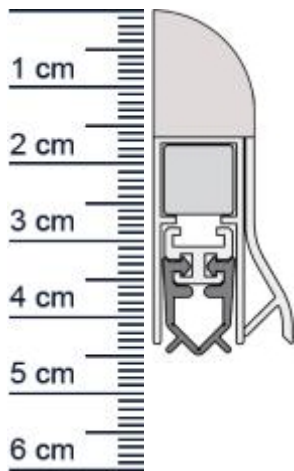

Wind-Ex RTK-1 Absenkdichtung von Athmer | Länge: ... (Artikelnummer: BW0007)

Beschreibung:

Dieser Artikel wird **ausschließlich mit GLS** versendet.

Die WIND-EX-RTK-1 **Absenkdichtung BW0007** in der Farbe **Silber** von Athmer stoppt die Zugluft unter Ihren Türen! Außerdem hilft sie Heizenergie für Sie zu sparen, da die Wärme nicht mehr so einfach aus dem Raum entweichen kann. Die **WIND-EX-Automatic** ist wie der Name schon sagt, eine automatische Dichtung, die sich mit dem Schließen und Öffnen der Türe senkt und hebt. Ganz ohne dabei über den Boden zu schleifen, schließt sie so den Spalt unter der Tur ab. Und darüber hinaus, sieht diese moderne Design-Sockelleiste an Ihrer Tur auch noch ausgesprochen gut aus.

Technische Daten zur Absenkdichtung

- Farbe: Silber
- Turblattaunenma: 985 mm
- Höhe: 44 mm
- Breite: 18,5 mm
- Befestigung: zum Aufschrauben
- Material der Dichtung: PVC
- Material des Profils: Aluminium

Besonderheiten der Absenkdichtung

- Dank Regenabtropfkante für Außenbereich geeignet!
- gleicht einen Türspalt von bis zu 11 mm aus
- automatischer Ausgleich bei schiefem Boden
- einseitige Auslösung
- kurzbar um max. 125 mm

EAN/GTIN Code:	4052817010525
Farbe:	Silber
Einbauart:	Zum Aufschrauben
Material:	Aluminium
Lange:	985 mm
DIN-Richtung:	Beidseitig verwendbar, DIN-L (Links), DIN-R (Rechts)
Hubhöhe bis:	11 mm
Hersteller:	Athmer oHG
Turart:	Auentur, Innentur
Kurzbar um:	125 mm
Fur	Nein
Feuerschutzturen:	