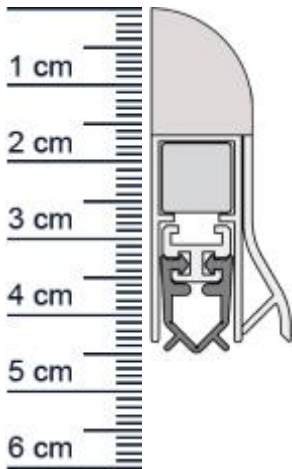

## Wind-Ex RTK-1 Absenkdichtung von Athmer | Länge: ... (Artikelnummer: BW0007)

### Technische Daten zur Absenkdichtung

- Farbe: Silber
- Türblattaußenmaß: 985 mm
- Höhe: 44 mm
- Breite: 18,5 mm
- Befestigung: zum Aufschrauben
- Material der Dichtung: PVC
- Material des Profils: Aluminium

<b>EAN/GTIN Code:</b>	4052817010525
<b>Farbe:</b>	Silber
<b>Einbauart:</b>	Zum Aufschrauben
<b>Material:</b>	Aluminium
<b>Länge:</b>	985 mm
<b>DIN-Richtung:</b>	Beidseitig verwendbar, DIN-L (Links), DIN-R (Rechts)
<b>Hubhöhe bis:</b>	11 mm
<b>Hersteller:</b>	Athmer oHG
<b>Türart:</b>	Außentür, Innentür
<b>Kürzbar um:</b>	125 mm
<b>Für</b>	Nein
<b>Feuerschutztüren:</b>	