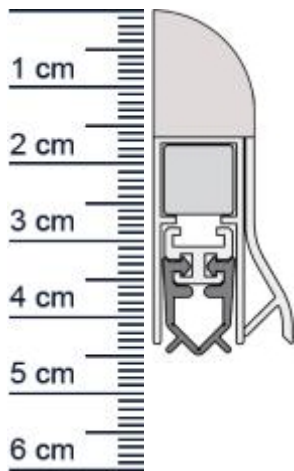

## Wind-Ex RTK-1 Absenkdichtung von Athmer | Länge: ... (Artikelnummer: BW0007)

### Technische Daten zur Absenkdichtung

- Farbe: Silber
- Turblattaunenma: 985 mm
- Hohe: 44 mm
- Breite: 18,5 mm
- Befestigung: zum Aufschrauben
- Material der Dichtung: PVC
- Material des Profils: Aluminium

<b>EAN/GTIN Code:</b>	4052817010525
<b>Farbe:</b>	Silber
<b>Einbauart:</b>	Zum Aufschrauben
<b>Material:</b>	Aluminium
<b>Lange:</b>	985 mm
<b>DIN-Richtung:</b>	Beidseitig verwendbar, DIN-L (Links), DIN-R (Rechts)
<b>Hubhöhe bis:</b>	11 mm
<b>Hersteller:</b>	Athmer oHG
<b>Turart:</b>	Auentur, Innentur
<b>Kurzbar um:</b>	125 mm
<b>Fur</b>	Nein
<b>Feuerschutzturen:</b>	