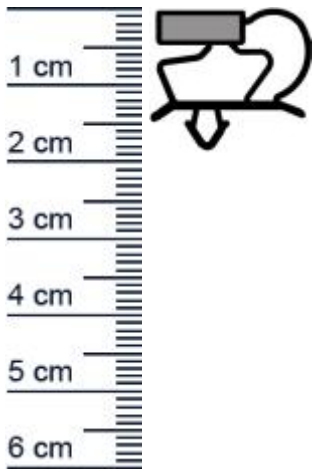

Kuhlschrankdichtungsrahmen | Hohe: 18 mm | Farbe ... (Artikelnummer: KUE0061)

Beschreibung:

Dieser Artikel wird **ausschließlich mit GLS** versendet.

Die **Kuhlschrankdichtung KUE0061 in der Farbe Grau** ist ein komplett verschweißter Kuhlschrankdichtungsrahmen mit Magnet. Dieses Profil wird oft verwendet für Kuhlschranke von: Alpeninox, Friulinix, K+T, Tolaris, Zanussi, ILSA/IRF oder Gemm. Die Größe des Rahmens können Sie ganz individuell selbst festlegen.

Details zum Dichtungsprofil

- Höhe: 18 mm
- Breite: 20,7 mm
- Nutbreite: 5,6 mm
- Befestigung: Steckprofil
- Material: Weich-PVC

Besonderheiten der Dichtung

- der fertig geschweißte Rahmen muss nur noch eingebaut werden!
- mit Magnet

Produkt-Link

Ihr Preis: 20,13 pro Rahmen
(inkl. 19 % MwSt. zzgl. Verpackung & Versand)

Druckdatum: 28.04.2026

Verpackungseinheit: Rahmen

EAN/GTIN Code:	4052817041222
Farbe:	Grau
Beinhaltet Magnet:	1
Hohlkammern:	4
Einbauart:	Mit Magnet
Material:	Weich-PVC
Profilart:	Steckprofil
Hersteller:	Alpeninox, Friulinux, Gemm, ILSA / IRF, K+T, Polaris, Zanussi
Hohlkammern ohne Magnetkammer:	3
Bauform:	Als geschweiter Rahmen
Breite in mm:	20
Hohe in mm:	18
Nutbreite (in mm):	5