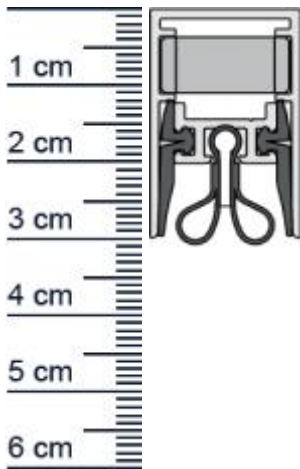

Schall-Ex Slide Strahlenschutz M-20 WS Absenkdic ... (Artikelnummer: BW0358)

Beschreibung:

Dieser Artikel wird **ausschließlich mit GLS** versendet.

Die **Schall-EX Slide Strahlenschutz M-20 WS Absenkdichtung BW0358** von Athmer ist eine automatische Turabdichtung, welche für Strahlenschutzüren nach DIN 6834 geeignet ist. Sie bietet einen serienmäßigen Überlastschutz. Passend für Schiebetüren mit Verriegelung.

Die Schall-EX-Automatic senkt und hebt sich mit dem Schließen und Öffnen der Tür, ohne dabei über den Boden zu schleifen.

Technische Daten zur Absenkdichtung

- Lieferlänge: 1083 mm (für 1110 mm Normtür)
- Höhe: 30 mm
- Breite: 19,7 mm
- Material der Dichtung: Silikon selbstverloschend, Bleigummi
- Material des Profils: Aluminium

Produkt-Link

Ihr Preis: 165,89 pro Stuck
(inkl. 19 % MwSt. zzgl. Verpackung & Versand)

Druckdatum: 29.04.2026

Verpackungseinheit: Stuck

EAN/GTIN Code: 4052817082560
Farbe: Alu-werkblank
Nutbreite in mm: 19,7 mm
Einbauart: Zum Einfrasen
Material: Silikon, Bleigummi
Lange: 1083 mm
DIN-Richtung: Beidseitig verwendbar, DIN-L (Links), DIN-R (Rechts)
Hubhohe bis: 12 mm
Hersteller: Athmer oHG
Turart: Schiebetur
Kurzbar um: 125 mm
Fur: Nein
Feuerschutzturen: