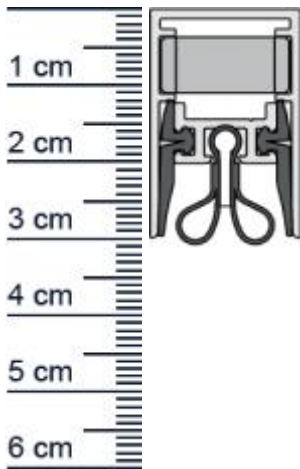

## Schall-Ex Slide Strahlenschutz M-20 WS Absenkdic ... (Artikelnummer: BW0358)

### Technische Daten zur Absenkdichtung

- Lieferlänge: 1083 mm (für 1110 mm Normtür)
- Höhe: 30 mm
- Breite: 19,7 mm
- Material der Dichtung: Silikon selbstverloschend, Bleigummi
- Material des Profils: Aluminium