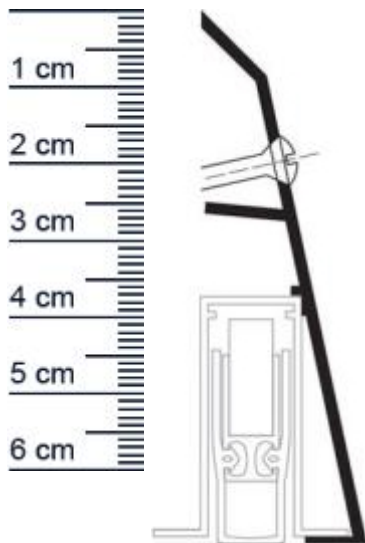

## Planet Sockel | Länge: 1450 mm (Artikelnummer: PL01147)

### Technische Daten zum Profil

- Lieferlänge: 1450 mm
- Höhe: 69 mm
- Breite: 22 mm
- Farbe: nur EV1 farblos eloxiert
- max. kurzbar um 100 mm
- Material des Profils: Aluminium

**DIN-Richtung:** Beidseitig verwendbar, DIN-L (Links), DIN-R (Rechts)

**Hersteller:** ASSA ABLOY (Schweiz) AG

**Turart:** Auentur, Innentur

**Kurzbar um:** 1350 mm