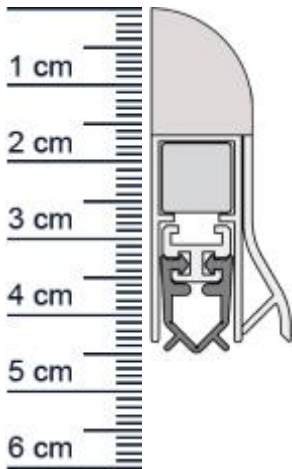

Wind-Ex RTK-1 Absenkdichtung von Athmer | Länge: ... (Artikelnummer: BW0006)

Beschreibung:

Dieser Artikel wird **ausschließlich mit GLS** versendet.

Die WIND-EX-RTK-1 **Absenkdichtung BW0006** in der Farbe **Silber** von Athmer stoppt die Zugluft unter Ihren Türen!
Auerdem hilft sie Heizenergie für Sie zu sparen, da die Wärme nicht mehr so einfach aus dem Raum entweichen kann. Die **WIND-EX-Automatic** ist wie der Name schon sagt, eine automatische Dichtung, die sich mit dem Schließen und Öffnen der Türe senkt und hebt. Ganz ohne dabei über den Boden zu schleifen, schließt sie so den Spalt unter der Tür ab.

Und darüber hinaus, sieht diese moderne Design-Sockelleiste an Ihrer Tür auch noch ausgesprochen gut aus.

Technische Daten zur Absenkdichtung

- Farbe: Silber
- Turblattaunenma: 860 mm
- Höhe: 44 mm
- Breite: 18,5 mm
- Befestigung: zum Aufschrauben
- Material der Dichtung: PVC
- Material des Profils: Aluminium

Besonderheiten der Absenkdichtung

- Dank Regenabtropfkante für Außenbereich geeignet!
- gleicht einen Türspalt von bis zu 11 mm aus
- automatischer Ausgleich bei schiefem Boden
- einseitige Auslösung
- kurzbar um max. 125 mm

EAN/GTIN Code:	4052817010518
Farbe:	Silber
Einbauart:	Zum Aufschrauben
Material:	Aluminium
Lange:	860 mm
DIN-Richtung:	Beidseitig verwendbar, DIN-L (Links), DIN-R (Rechts)
Hubhöhe bis:	11 mm
Hersteller:	Athmer oHG
Turart:	Auentur, Innentur
Kurzbar um:	125 mm
Fur	Nein
Feuerschutzturen:	