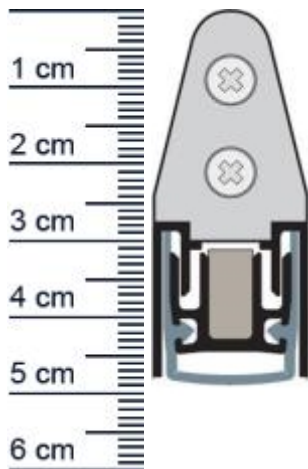

Planet MF Absenktdichtung | Länge: 835 mm (Artikelnummer: PL00151)

Beschreibung:

Dieser Artikel wird **ausschließlich mit GLS** versendet.

Die **Planet MF Absenktdichtung PL00151** ist eine automatische Turabdichtung mit einer gerauschlosen Parallelabsenkung. Wodurch sie beim Senken und Heben nicht über den Boden schleift. Der automatische Ausgleich bei schiefem Boden sowie ihre hochwertigen Eigenschaften zur Schalldämmung machen sie zur optimalen Absenktdichtung. Neben Schallschutzturen kann sie auch in rauch- und feuerhemmende Türen eingesetzt werden.

Technische Daten zur Absenktdichtung

- Lieferlänge: 835 mm (für 860 mm Normtür)
- Höhe: 19,8 mm
- Breite: 20 mm
- bis 50 dB bei Bodenluft 7 mm
- Material der Dichtung: Silikon selbstverloschend
- Material des Profils: Aluminium

Druckdatum: 26.05.2026

Verpackungseinheit: Stuck

EAN/GTIN Code:	4052817042939
Farbe:	Alu-werkblank
Nutbreite in mm:	19,8 mm
Einbauart:	Zum Einfrasen
Material:	Aluminium
Lange:	835 mm
DIN-Richtung:	Beidseitig verwendbar, DIN-L (Links), DIN-R (Rechts)
Hubhohe bis:	16 mm
Hersteller:	ASSA ABLOY (Schweiz) AG
Turart:	Auentur, Innentur
Kurzbar um:	125 mm
Fur	Nein
Feuerschutzturen:	