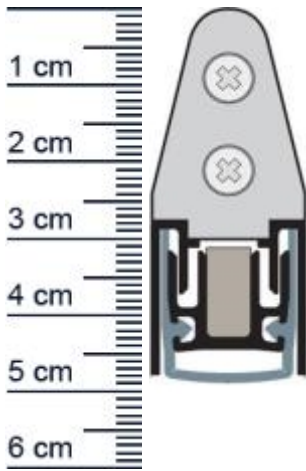

Planet MF Absenktdichtung | Länge: 960 mm (Artikelnummer: PL00152)

Beschreibung:

Dieser Artikel wird **ausschließlich mit GLS** versendet.

Die **Planet MF Absenktdichtung PL00152** ist eine automatische Turabdichtung mit einer gerauschlosen Parallelabsenkung. Wodurch sie beim Senken und Heben nicht über den Boden schleift. Der automatische Ausgleich bei schiefem Boden sowie ihre hochwertigen Eigenschaften zur Schalldämmung machen sie zur optimalen Absenktdichtung. Neben Schallschutzturen kann sie auch in rauch- und feuerhemmende Türen eingesetzt werden.

Technische Daten zur Absenktdichtung

- Lieferlänge: 960 mm (für 985 mm Normtür)
- Höhe: 19,8 mm
- Breite: 20 mm
- bis 50 dB bei Bodenluft 7 mm
- Material der Dichtung: Silikon selbstverloschend
- Material des Profils: Aluminium

Druckdatum: 25.06.2026

Verpackungseinheit: Stuck

EAN/GTIN Code:	4052817042946
Farbe:	Alu-werkblank
Nutbreite in mm:	19,8 mm
Einbauart:	Zum Einfrasen
Material:	Aluminium
Lange:	960 mm
DIN-Richtung:	Beidseitig verwendbar, DIN-L (Links), DIN-R (Rechts)
Hubhohe bis:	16 mm
Hersteller:	ASSA ABLOY (Schweiz) AG
Turart:	Auentur, Innentur
Kurzbar um:	125 mm
Fur	Nein
Feuerschutzturen:	