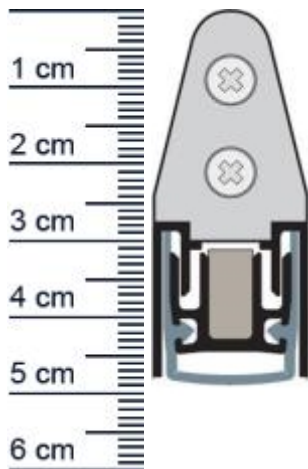

Planet MF Absenktdichtung | Länge: 960 mm (Artikelnummer: PL00152)

Beschreibung:

Dieser Artikel wird **ausschließlich mit GLS** versendet.

Die **Planet MF Absenktdichtung PL00152** ist eine automatische Turabdichtung mit einer gerauschlosen Parallelabsenkung. Wodurch sie beim Senken und Heben nicht über den Boden schleift. Der automatische Ausgleich bei schiefem Boden sowie ihre hochwertigen Eigenschaften zur Schalldämmung machen sie zur optimalen Absenktdichtung. Neben Schallschutzturen kann sie auch in rauch- und feuerhemmende Türen eingesetzt werden.

Technische Daten zur Absenktdichtung

- Lieferlänge: 960 mm (für 985 mm Normtür)
- Höhe: 19,8 mm
- Breite: 20 mm
- bis 50 dB bei Bodenluft 7 mm
- Material der Dichtung: Silikon selbstverloschend
- Material des Profils: Aluminium

Druckdatum: 09.05.2026

Verpackungseinheit: Stuck

EAN/GTIN Code:	4052817042946
Farbe:	Alu-werkblank
Nutbreite in mm:	19,8 mm
Einbauart:	Zum Einfrasen
Material:	Aluminium
Lange:	960 mm
DIN-Richtung:	Beidseitig verwendbar, DIN-L (Links), DIN-R (Rechts)
Hubhohe bis:	16 mm
Hersteller:	ASSA ABLOY (Schweiz) AG
Turart:	Auentur, Innentur
Kurzbar um:	125 mm
Fur	Nein
Feuerschutzturen:	