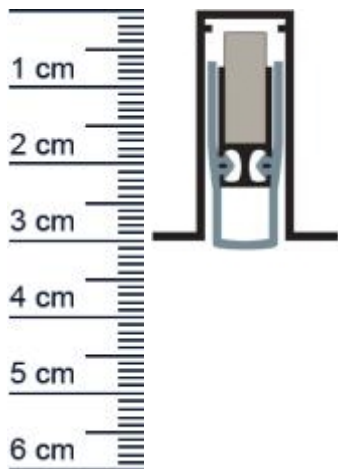

## Planet RF Absenkdichtung | Länge: 950 mm (Artikelnummer: PL00012)

### Beschreibung:

Dieser Artikel wird **ausschließlich mit GLS** versendet.

Die **Planet FT Absenkdichtung PL00012** stoppt die Zugluft unter Ihren Türen!

Außerdem hilft sie Heizenergie für Sie zu sparen, da die Wärme nicht mehr so einfach aus dem Raum entweichen kann. Die Absenkautomatik senkt und hebt sich mit dem Schließen und Öffnen der Tür, ohne über den Boden zu schleifen und schließt den Spalt unter der Tür zuverlässig ab.

### Technische Daten zur Absenkdichtung

- Lieferlänge: 950 mm
- Höhe: 30 mm
- Breite: 25 mm
- Nutma: 13,1 mm x 30,5 mm
- Befestigung: zum Einfräsen und anschließend zum Aufschrauben von unten mit bauseitigen Schrauben
- Material der Dichtung: Silikon
- Material des Profils: Aluminium

### Produkt-Link

**Druckdatum:** 16.06.2026

**Verpackungseinheit:** Stuck

**EAN/GTIN Code:** 4052817042366  
**Farbe:** Alu-werkblank  
**Nutbreite in mm:** 13 mm  
**Einbauart:** Zum Einfrasen  
**Material:** Aluminium  
**Lange:** 950 mm  
**DIN-Richtung:** Beidseitig verwendbar, DIN-L (Links), DIN-R (Rechts)  
**Hubhohe bis:** 20 mm  
**Hersteller:** ASSA ABLOY (Schweiz) AG  
**Turart:** Auentur, Innentur  
**Kurzbar um:** 100 mm  
**Fur** Ja  
**Feuerschutzturen:**