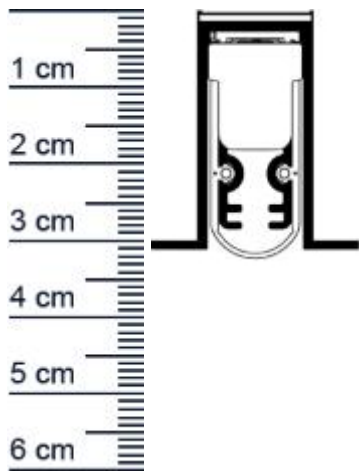

EllenMatic Soundproof Omega Absenkdichtung von E ... (Artikelnummer: SP6306)

Beschreibung:

Dieser Artikel wird **ausschließlich mit GLS** versendet.

Die **EllenMatic Soundproof Omega Absenkdichtung SP6306** von Elton ist eine automatische Turabdichtung mit einer hochwertigen Silikondichtung. Sie kann aufgrund der Materialien und der Verarbeitung in Turkonstruktionen mit 30 und 60 Minuten Feuerwiderstand verbaut werden.

Zudem verhindert die Absenkdichtung, dass warme Luft aus ihrer Wohnung entweichen kann, wodurch sich Ihr Wohnkomfort beträchtlich steigert und ihre Heizkosten gesenkt werden.

Die **Doppeldicht-Automatic** ist eine automatische Dichtung, die sich mit dem Schließen und Öffnen der Türe absenkt und hebt.

Technische Daten zur Absenkdichtung

- Länge: 1083 mm (für 1110 mm Normtür)
- Höhe: 30 mm
- Breite: 15 mm
- Larmisolierung: RS,w,0 51 dB (getestet vom IFT Rosenheim)
- Material der Dichtung: Silikon
- Material des Profils: Aluminium

Besonderheiten der Absenkdichtung

- gleicht einen Türspalt von bis zu 20 mm aus
- kurzbar um max. 150 mm
- einseitige Auslösung an der Bandseite
- von Hand verstellbarer Ausloseknopf

Zur Information für Sie: Die Montage der EllenMatic Absenkdichtung erfolgt durch Anschrauben von unten, ohne seitliche Haltewinkel. Das benötigte Zubehör für die Befestigung ist beigelegt.

Niederlassungen

Filiale München

Franz-Josef-Delonge-Str. 12-14
81249 München
Telefon: +49 (0) 89 2175 4604-0
Fax: +49 (0) 89 2175 4604-51

Servicepoint Berlin Tempelhof

Germaniastrae 144
12099 Berlin
Telefon: +49 (0) 30 7202 194-50
Fax: +49 (0) 30 7202 194-51

Produkt-Link