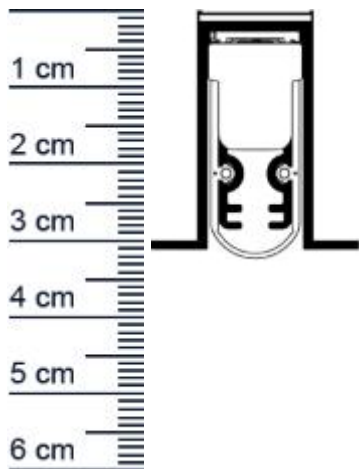

EllenMatic Soundproof Omega Absenkdichtung von E ... (Artikelnummer: SP6306)

Beschreibung:

Dieser Artikel wird **ausschließlich mit GLS** versendet.

Die **EllenMatic Soundproof Omega Absenkdichtung SP6306** von Elton ist eine automatische Turabdichtung mit einer hochwertigen Silikondichtung. Sie kann aufgrund der Materialien und der Verarbeitung in Turkonstruktionen mit 30 und 60 Minuten Feuerwiderstand verbaut werden.

Zudem verhindert die Absenkdichtung, dass warme Luft aus ihrer Wohnung entweichen kann, wodurch sich Ihr Wohnkomfort beträchtlich steigert und ihre Heizkosten gesenkt werden.

Die **Doppeldicht-Automatic** ist eine automatische Dichtung, die sich mit dem Schließen und Öffnen der Türe absenkt und hebt.

Technische Daten zur Absenkdichtung

- Länge: 1083 mm (für 1110 mm Normtür)
- Höhe: 30 mm
- Breite: 15 mm
- Larmisolierung: RS,w,0 51 dB (getestet vom IFT Rosenheim)
- Material der Dichtung: Silikon
- Material des Profils: Aluminium

Besonderheiten der Absenkdichtung

- gleicht einen Türspalt von bis zu 20 mm aus
- kurzbar um max. 150 mm
- einseitige Auslösung an der Bandseite
- von Hand verstellbarer Ausloseknopf

Zur Information für Sie: Die Montage der EllenMatic Absenkdichtung erfolgt durch Anschrauben von unten, ohne seitliche Haltewinkel. Das benötigte Zubehör für die Befestigung ist beigelegt.

Niederlassungen

Filiale München

Franz-Josef-Delonge-Str. 12-14
81249 München
Telefon: +49 (0) 89 2175 4604-0
Fax: +49 (0) 89 2175 4604-51

Servicepoint Berlin Tempelhof

Germaniastrae 144
12099 Berlin
Telefon: +49 (0) 30 7202 194-50
Fax: +49 (0) 30 7202 194-51

Produkt-Link