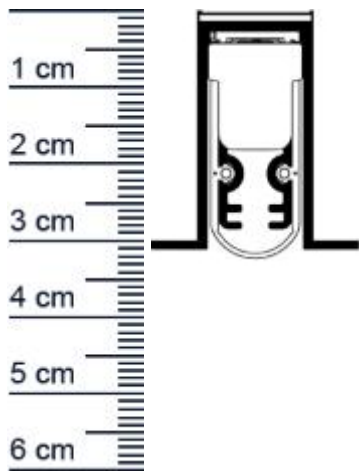

EllenMatic Soundproof Omega Absenkdichtung von E ... (Artikelnummer: SP6306)

Beschreibung:

Dieser Artikel wird **ausschließlich mit GLS** versendet.

Die **EllenMatic Soundproof Omega Absenkdichtung SP6306** von Elton ist eine automatische Turabdichtung mit einer hochwertigen Silikondichtung. Sie kann aufgrund der Materialien und der Verarbeitung in Turkonstruktionen mit 30 und 60 Minuten Feuerwiderstand verbaut werden.

Technische Daten zur Absenkdichtung

- Länge: 1083 mm (für 1110 mm Normtür)
- Höhe: 30 mm
- Breite: 15 mm
- Larmisolierung: RS,w,0 51 dB (getestet vom IFT Rosenheim)
- Material der Dichtung: Silikon
- Material des Profils: Aluminium

Besonderheiten der Absenkdichtung

- gleicht einen Türspalt von bis zu 20 mm aus
- kurzbar um max. 150 mm
- einseitige Auslösung an der Bandseite
- von Hand verstellbarer Ausloseknopf

Zur Information für Sie: Die Montage der EllenMatic Absenkdichtung erfolgt durch Anschrauben von unten, ohne seitliche Haltewinkel. Das benötigte Zubehör für die Befestigung ist beigelegt.

Produkt-Link

Ihr Preis: 53,82 pro Stuck
(inkl. 19 % MwSt. zzgl. Verpackung & Versand)

Druckdatum: 29.04.2026

Verpackungseinheit: Stuck

EAN/GTIN Code: 4052817097915
Farbe: Alu-werkblank
Einbauart: Zum Einfrasen
Material: Aluminium
Lange: 1083 mm
DIN-Richtung: Beidseitig verwendbar, DIN-L (Links), DIN-R (Rechts)
Hubhohe bis: 20 mm
Hersteller: Graf-Dichtungen GmbH
Turart: Auentur;Innentur
Kurzbar um: 60 mm
Fur: Nein
Feuerschutzturen: