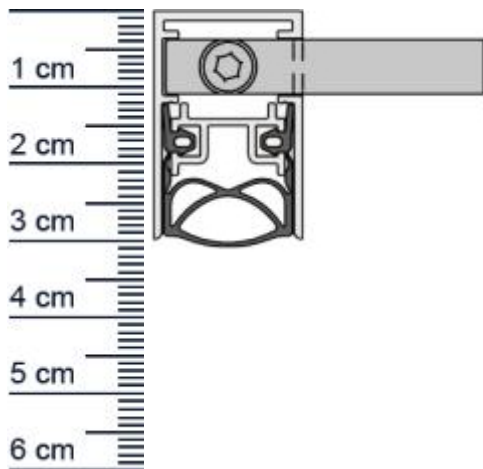

Schall-Ex Slide M-20 WS ZA-L Absenkdichtung von ... (Artikelnummer: BW0420)

Beschreibung:

Dieser Artikel wird **ausschließlich mit GLS** versendet.

Die **Schall-EX Slide M-20 WS ZA-L Absenkdichtung BW0420** von Athmer ist eine automatische Turabdichtung. Sie eignet sich für Schiebetüren, die von der Wand laufend rechts schließen. Die Dichtung ist selbstnachstellend, weshalb sie sich hervorragend dazu eignet um Energie zu sparen. Mit dieser Absenkdichtung kann verhindert werden, dass Heizenergie aus Ihren Räumen entweicht oder Zugluft ungehindert eindringen kann. Die Schall-EX-Automatic senkt und hebt sich mit dem Schließen und Öffnen der Tür, ohne dabei über den Boden zu schleifen.

Technische Daten zur Absenkdichtung

- Lieferlänge: 958 mm (für 985 mm Normtür)
- Höhe: 30 mm
- Breite: 19,7 mm
- Material der Dichtung: Silikon selbstverloschend
- Material des Profils: Aluminium

Besonderheiten der Absenkdichtung

- gleicht einen Türspalt von bis zu 12 mm aus
- automatischer Ausgleich bei schieferm Boden
- einseitige Auslösung
- eignet sich für Schallschutz, Feuerschutz und Rauchschutz
- geprüft nach DIN EN 1670

Produkt-Link

Ihr Preis: 121,50 pro Stuck
(inkl. 19 % MwSt. zzgl. Verpackung & Versand)

Druckdatum: 26.05.2026

Verpackungseinheit: Stuck

EAN/GTIN Code: 4052817100295
Farbe: Alu-werkblank
Nutbreite in mm: 20 mm
Einbauart: Zum Einfrasen
Material: Aluminium
Lange: 958 mm
DIN-Richtung: Beidseitig verwendbar, DIN-L (Links), DIN-R (Rechts)
Hubhohe bis: 12 mm
Hersteller: Athmer oHG
Turart: Auentur, Innentur
Fur: Ja
Feuerschutzturen: