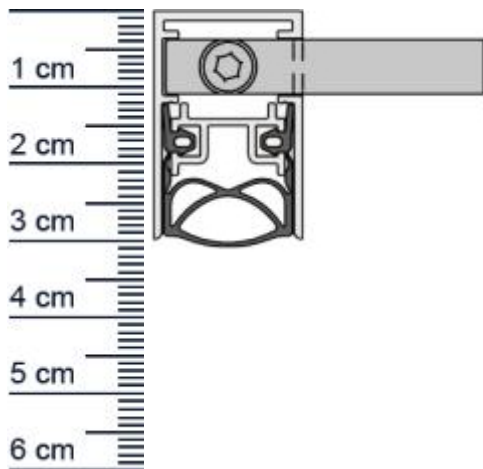

Schall-Ex Slide M-20 WS ZA-L Absenkdichtung von ... (Artikelnummer: BW0420)

Beschreibung:

Dieser Artikel wird **ausschließlich mit GLS** versendet.

Die **Schall-EX Slide M-20 WS ZA-L Absenkdichtung BW0420** von Athmer ist eine automatische Turabdichtung. Sie eignet sich für Schiebetüren, die von der Wand laufend rechts schließen. Die Dichtung ist selbstnachstellend, weshalb sie sich hervorragend dazu eignet um Energie zu sparen. Mit dieser Absenkdichtung kann verhindert werden, dass Heizenergie aus Ihren Räumen entweicht oder Zugluft ungehindert eindringen kann. Die Schall-EX-Automatic senkt und hebt sich mit dem Schließen und Öffnen der Tür, ohne dabei über den Boden zu schleifen.

Technische Daten zur Absenkdichtung

- Lieferlänge: 958 mm (für 985 mm Normtür)
- Höhe: 30 mm
- Breite: 19,7 mm
- Material der Dichtung: Silikon selbstverloschend
- Material des Profils: Aluminium

Besonderheiten der Absenkdichtung

- gleicht einen Türspalt von bis zu 12 mm aus
- automatischer Ausgleich bei schiefem Boden
- einseitige Auslösung
- eignet sich für Schallschutz, Feuerschutz und Rauchschutz
- geprüft nach DIN EN 1670

Zur Information für Sie: Eine Schall-EX anzubringen ist ganz einfach und erfordert kein besonderes Geschick. Wenige Schrauben genügen. Eine ausführliche Montageanleitung, die zeigt wies gemacht wird, finden Sie auf der informativen Packung. Das benötigte Zubehör ist beige packt.

Niederlassungen

Filiale München

Franz-Josef-Delonge-Str. 12-14
81249 München
Telefon: +49 (0) 89 2175 4604-0
Fax: +49 (0) 89 2175 4604-51

Servicepoint Berlin Tempelhof

Germaniastrae 144
12099 Berlin
Telefon: +49 (0) 30 7202 194-50
Fax: +49 (0) 30 7202 194-51

Produkt-Link