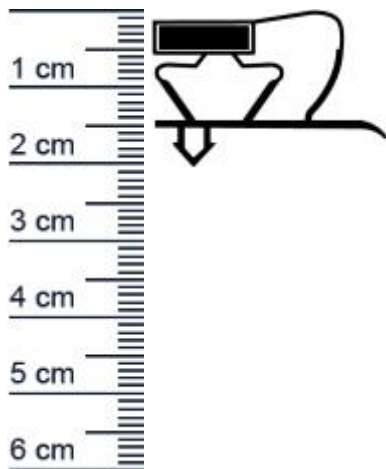

## Kuhlschrankdichtungsrahmen | Hohe: 18,5 mm | Far ... (Artikelnummer: KUE0120)

### Beschreibung:

Dieser Artikel wird **ausschließlich mit GLS** versendet.

Die **Kuhlschrankdichtung KUE0120 in der Farbe Schwarz** verschweien wir für Sie zu einem geschlossenen Rahmen, um ein perfektes Dichtergebnis zu gewährleisten. Bei diesem Kuhlschrankdichtungsrahmen handelt es sich um ein Steckprofil. Mit hochwertigen Dichtungen wie dieser, können Sie verhindern, dass warme Luft einfach ungehindert in Ihren Kuhlschrank eindringt. Durch defekte Dichtungen können sonst die Energiekosten enorm ansteigen und das Innere der Kühlgeräte zu einem Nährboden für gefährlichen Schimmel werden. Die Größe des benötigten Rahmens können Sie individuell festlegen. Nutzen Sie zum Ausmessen der benötigten Maße auch gerne unseren [Expertentipp](#).

### Details zum Dichtungsprofil

- Höhe: 18,5 mm
- Breite: 30 mm
- Nutbreite: 6 mm
- Hohlkammern: 4
- Befestigung: Steckprofil
- Material: PVC