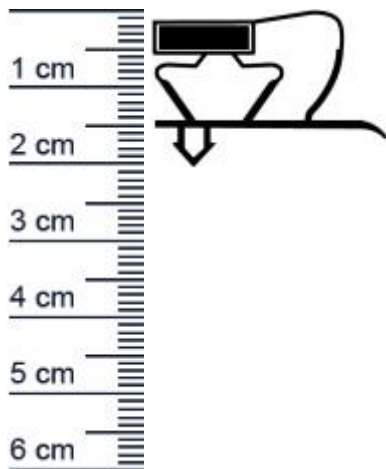

Kühlschrankdichtungsrahmen | Höhe: 18,5 mm | Far ... (Artikelnummer: KUE0120)

Beschreibung:

Dieser Artikel wird **ausschließlich mit GLS** versendet.

Die **Kühlschrankdichtung KUE0120 in der Farbe Schwarz** verschweißen wir für Sie zu einem geschlossenen Rahmen, um ein perfektes Dichtergebnis zu gewährleisten. Bei diesem Kühlschrankdichtungsrahmen handelt es sich um ein Steckprofil. Mit hochwertigen Dichtungen wie dieser, können Sie verhindern, dass warme Luft einfach ungehindert in Ihren Kühlschrank eindringt. Durch defekte Dichtungen können sonst die Energiekosten enorm ansteigen und das innere der Kühlgeräte zu einem Nährboden für gefährlichen Schimmel werden. Die Größe des benötigten Rahmens können Sie individuell festlegen. Nutzen Sie zum Ausmessen der benötigten Maße auch gerne unseren [Expertentipp](#).

Details zum Dichtungsprofil

- Höhe: 18,5 mm
- Breite: 30 mm
- Nutbreite: 6 mm
- Hohlkammern: 4
- Befestigung: Steckprofil
- Material: PVC

Besonderheiten der Dichtung

- Der verschweißte Rahmen muss nur noch montiert werden!
- Ohne Magnet
- Langlebige, leistungsstarke und wartungsfreie Dichtung für Kühlelemente
- Beinhaltet keine gefährlichen Chemikalien

Hinweis: Dichtungsprofile und Dichtungsrahmen, sowohl mit als auch ohne Magneteinlage stellen im Sinne des §5, Abs.1, Nr.1 des Deutschen Lebensmittel- und Bedarfsgegenständegesetzes (LMBG) keine

Niederlassungen

Druckdatum: 02.04.2026

Verpackungseinheit: Rahmen

EAN/GTIN Code:	4052817096789
Farbe:	Schwarz
Beinhaltet Magnet:	1
Hohlkammern:	4
Einbauart:	Mit Magnet
Material:	PVC
Profilart:	Steckprofil
Hersteller:	Graf-Dichtungen GmbH
Hohlkammern ohne Magnetkammer:	3
Bauform:	Als geschweißter Rahmen
Breite in mm:	30
Höhe in mm:	18
Nutbreite (in mm):	6