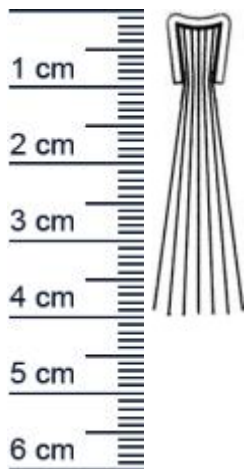

## Burstendichtung für Halteprofile | Burstenhöhe: ... (Artikelnummer: SP0630)

### Details zur Dichtung

- Farbe: Alu-werkblank
- Befestigung: Zum Einnuten
- Gesamtbreite: 7 mm
- Burstenhöhe: 30 mm
- Länge: 1000 mm
- Material: Aluminium, Hartpolypropylen