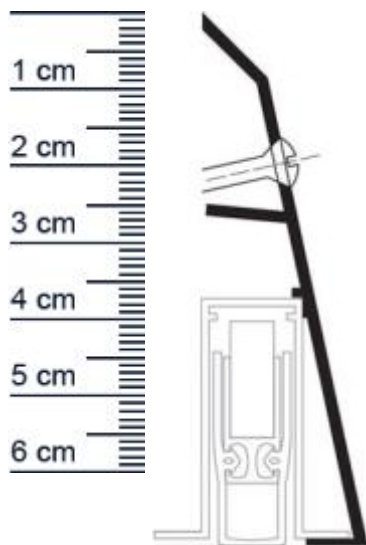

Planet Sockel | Länge: 350 mm (Artikelnummer: PL00059)

Beschreibung:

Dieser Artikel wird **ausschließlich mit GLS** versendet.

Der **Planet Sockel PL00059** kann bei allen Türen, die nicht genietet werden können, z.B. da sie aus Stahl oder Alu sind, eingesetzt werden. Auch bei Altbausanierungen lässt er sich schnell und einfach nachträglich montieren.

Absenkdichtungen, die mithilfe eines Sockels angebracht werden, können verhindern, dass warme Luft ungehindert aus ihren Räumlichkeiten entkommt. Zudem verhindert die Dichtung das Eindringen von Zugluft und Kalte..

Technische Daten zum Profil

- Lieferlänge: 350 mm
- Höhe: 69 mm
- Breite: 22 mm
- Farbe: nur EV1 farblos eloxiert
- max. kurzbar um 100 mm
- Material des Profils: Aluminium

Besonderheiten des Profils

- Ideale Nachrüstung für bestehende Türen
- Passend zu Planet FT, RF, BS, N, BL
- Leichte Montage, aufgesetzt auf Türen

DIN-Richtung: Beidseitig verwendbar, DIN-L (Links), DIN-R (Rechts)

Hersteller: ASSA ABLOY (Schweiz) AG

Turart: Auentur, Innentur

Kurzbar um: 220 mm

Niederlassungen

Filiale Munchen

Franz-Josef-Delonge-Str. 12-14
81249 Munchen
Telefon: +49 (0) 89 2175 4604-0
Fax: +49 (0) 89 2175 4604-51