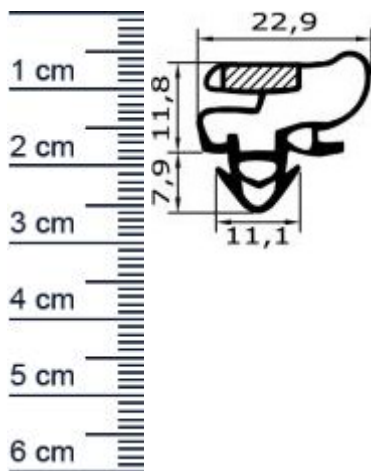

## Kuhlschrankdichtungsrahmen | Hohe: 19,7 mm | Far ... (Artikelnummer: KUE0100)

### Beschreibung:

Dieser Artikel wird **ausschließlich mit GLS** versendet.

Die **Kuhlschrankdichtung KUE0100 in der Farbe Schwarz** verschweien wir für Sie zu einem kompletten Rahmen, um ein perfektes Dichterergebnis zu gewährleisten. Dieser Kuhlschrankdichtungsrahmen mit Steckprofil und Magnet, kann an Kuhlschränken und Kuhltruhen verschiedener Hersteller montiert werden. Mit dieser leistungsfähigen Dichtung können Sie verhindern, dass warme Luft oder Feuchtigkeit ungehindert eindringen. Durch spröde oder rissige Dichtungen können sonst die Energiekosten stark ansteigen und das Innere des Kuhlschranks zu einem Nährboden für gefährlichen Schimmel werden. Die Größe des gewünschten Rahmens können Sie individuell festlegen. Nutzen Sie zum korrekten Ausmessen auch gerne unseren Expertentipp.

### Details zum Dichtungsprofil

- Höhe: 19,7 mm
- Breite: 22,9 mm
- Hohlkammern: 6
- Befestigung: Steckprofil
- Material: Weich-PVC