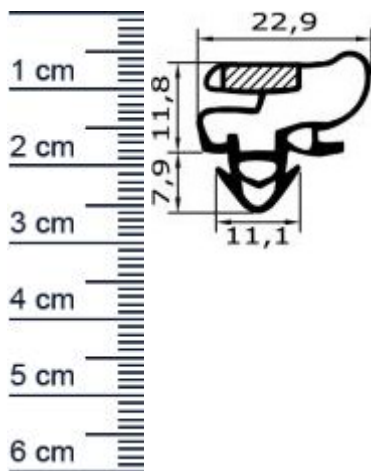

Kuhlschrankdichtungsrahmen | Hohe: 19,7 mm | Far ... (Artikelnummer: KUE0100)

Beschreibung:

Dieser Artikel wird **ausschließlich mit GLS** versendet.

Die **Kuhlschrankdichtung KUE0100 in der Farbe Schwarz** verschweien wir für Sie zu einem kompletten Rahmen, um ein perfektes Dichterergebnis zu gewährleisten. Dieser Kuhlschrankdichtungsrahmen mit Steckprofil und Magnet, kann an Kuhlschränken und Kuhltruhen verschiedener Hersteller montiert werden. Mit dieser leistungsfähigen Dichtung können Sie verhindern, dass warme Luft oder Feuchtigkeit ungehindert eindringen. Durch spröde oder rissige Dichtungen können sonst die Energiekosten stark ansteigen und das Innere des Kuhlschranks zu einem Nährboden für gefährlichen Schimmel werden. Die Größe des gewünschten Rahmens können Sie individuell festlegen. Nutzen Sie zum korrekten Ausmessen auch gerne unseren Expertentipp.

Details zum Dichtungsprofil

- Höhe: 19,7 mm
- Breite: 22,9 mm
- Hohlkammern: 6
- Befestigung: Steckprofil
- Material: Weich-PVC

Besonderheiten der Dichtung

- Der verschweißte Rahmen muss nur noch montiert werden!
- Mit Magnet
- Langlebige, leistungsfähige und wartungsfreie Dichtung für Kuhlschränke
- Beinhaltet keine gefährlichen Chemikalien

Druckdatum: 08.05.2026

Verpackungseinheit: Rahmen

EAN/GTIN Code:	4052817066300
Farbe:	Schwarz
Beinhaltet Magnet:	1
Hohlkammern:	6
Einbauart:	Mit Magnet
Material:	Weich-PVC
Profilart:	Steckprofil
Hersteller:	Graf-Dichtungen GmbH
Hohlkammern ohne Magnetkammer:	5
Bauform:	Als geschweiter Rahmen
Breite in mm:	23
Hohe in mm:	20
Nutbreite (in mm):	11