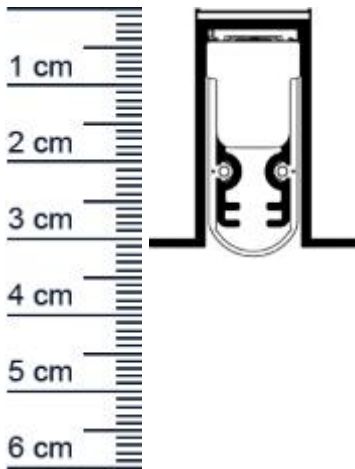

EllenMatic Soundproof Omega Absenkdichtung von E ... (Artikelnummer: SP6304)

Beschreibung:

Dieser Artikel wird **ausschließlich mit GLS** versendet.

Die **EllenMatic Soundproof Omega Absenkdichtung SP6304** von Elton ist eine automatische Turabdichtung mit einer hochwertigen Silikondichtung. Sie kann aufgrund der Materialien und der Verarbeitung in Turkonstruktionen mit 30 und 60 Minuten Feuerwiderstand verbaut werden.

Zudem verhindert die Absenkdichtung, dass warme Luft aus ihrer Wohnung entweichen kann, wodurch sich Ihr Wohnkomfort beträchtlich steigert und ihre Heizkosten gesenkt werden.

Die **Doppeldicht-Automatic** ist eine automatische Dichtung, die sich mit dem Schließen und Öffnen der Türe absenkt und hebt.

Technische Daten zur Absenkdichtung

- Länge: 958 mm (für 985 mm Normtür)
- Höhe: 30 mm
- Breite: 15 mm
- Larmisolierung: RS,w,0 51 dB (getestet vom IFT Rosenheim)
- Material der Dichtung: Silikon
- Material des Profils: Aluminium

Besonderheiten der Absenkdichtung

- gleicht einen Türspalt von bis zu 20 mm aus
- kurzbar um max. 150 mm
- einseitige Auslösung an der Bandseite
- von Hand verstellbarer Ausloseknopf

Zur Information für Sie: Die Montage der EllenMatic Absenkdichtung erfolgt durch Anschrauben von unten, ohne seitliche Haltewinkel. Das benötigte Zubehör für die Befestigung ist beigelegt.

Niederlassungen

Filiale München

Franz-Josef-Delonge-Str. 12-14
81249 München
Telefon: +49 (0) 89 2175 4604-0
Fax: +49 (0) 89 2175 4604-51

Servicepoint Berlin Tempelhof

Germaniastrae 144
12099 Berlin
Telefon: +49 (0) 30 7202 194-50
Fax: +49 (0) 30 7202 194-51

Produkt-Link