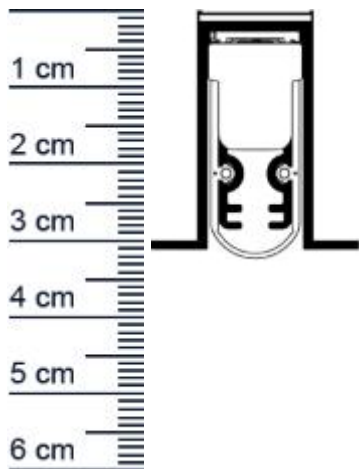

EllenMatic Soundproof Omega Absenkdichtung von E ... (Artikelnummer: SP6304)

Beschreibung:

Dieser Artikel wird **ausschließlich mit GLS** versendet.

Die **EllenMatic Soundproof Omega Absenkdichtung SP6304** von Elton ist eine automatische Türabdichtung mit einer hochwertigen Silikondichtung. Sie kann aufgrund der Materialien und der Verarbeitung in Türkonstruktionen mit 30 und 60 Minuten Feuerwiderstand verbaut werden.

Zudem verhindert die Absenkdichtung, dass warme Luft aus ihrer Wohnung entweichen kann, wodurch sich Ihr Wohnkomfort beträchtlich steigert und ihre Heizkosten gesenkt werden.

Die **Doppeldicht-Automatic** ist eine automatische Dichtung, die sich mit dem Schließen und Öffnen der Türe absenkt und hebt.

Technische Daten zur Absenkdichtung

- Länge: 958 mm (für 985 mm Normtür)
- Höhe: 30 mm
- Breite: 15 mm
- Lärmisolierung: RS,w,0 51 dB (getestet vom IFT Rosenheim)
- Material der Dichtung: Silikon
- Material des Profils: Aluminium

Besonderheiten der Absenkdichtung

- gleicht einen Türspalt von bis zu 20 mm aus
- kürzbar um max. 150 mm
- einseitige Auslösung an der Bandseite
- von Hand verstellbarer Auslöseknopf

Zur Information für Sie: Die Montage der EllenMatic Absenkdichtung erfolgt durch Anschrauben von unten, ohne seitliche Haltewinkel. Das benötigte Zubehör für die Befestigung ist beigelegt.

Niederlassungen

Filiale München

Franz-Josef-Delonge-Str. 12-14
81249 München
Telefon: +49 (0) 89 2175 4604-0
Fax: +49 (0) 89 2175 4604-51

Servicepoint Berlin Tempelhof

Germaniastraße 144
12099 Berlin
Telefon: +49 (0) 30 7202 194-50
Fax: +49 (0) 30 7202 194-51

Produkt-Link