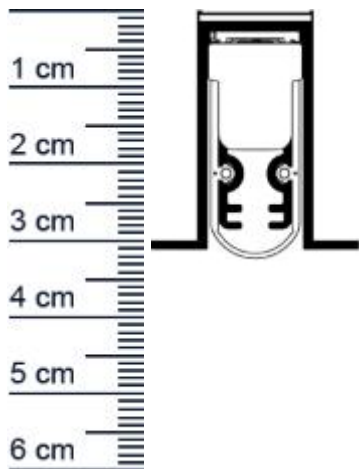

EllenMatic Soundproof Omega Absenkdichtung von E ... (Artikelnummer: SP6304)

Beschreibung:

Dieser Artikel wird **ausschließlich mit GLS** versendet.

Die **EllenMatic Soundproof Omega Absenkdichtung SP6304** von Elton ist eine automatische Türabdichtung mit einer hochwertigen Silikondichtung. Sie kann aufgrund der Materialien und der Verarbeitung in Türkonstruktionen mit 30 und 60 Minuten Feuerwiderstand verbaut werden.

Technische Daten zur Absenkdichtung

- Länge: 958 mm (für 985 mm Normtür)
- Höhe: 30 mm
- Breite: 15 mm
- Lärmisolierung: RS,w,0 51 dB (getestet vom IFT Rosenheim)
- Material der Dichtung: Silikon
- Material des Profils: Aluminium

Besonderheiten der Absenkdichtung

- gleicht einen Türspalt von bis zu 20 mm aus
- kürzbar um max. 150 mm
- einseitige Auslösung an der Bandseite
- von Hand verstellbarer Auslöseknopf

Zur Information für Sie: Die Montage der EllenMatic Absenkdichtung erfolgt durch Anschrauben von unten, ohne seitliche Haltewinkel. Das benötigte Zubehör für die Befestigung ist beigelegt.

Produkt-Link

Ihr Preis: 50,46 € pro Stück
(inkl. 19 % MwSt. zzgl. Verpackung & Versand)

Druckdatum: 02.04.2026

Verpackungseinheit: Stück

EAN/GTIN Code:	4052817097892
Farbe:	Alu-werkblank
Einbauart:	Zum Einfräsen
Material:	Aluminium
Länge:	958 mm
DIN-Richtung:	Beidseitig verwendbar, DIN-L (Links), DIN-R (Rechts)
Hubhöhe bis:	20 mm
Hersteller:	Graf-Dichtungen GmbH
Türart:	Außentür;Innentür
Kürzbar um:	110 mm
Für	Nein
Feuerschutztüren:	