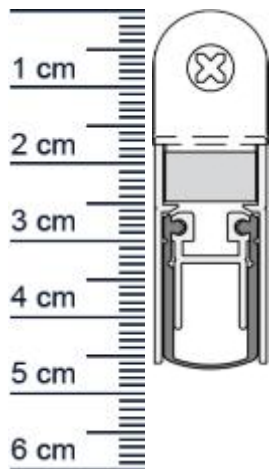

Schall-Ex Duo L-15/30 WS Absenkdichtung von Athm ... (Artikelnummer: SP5343)

Beschreibung:

Dieser Artikel wird **ausschließlich mit GLS** versendet.

Die **Schall-EX Duo L-15/30 WS Absenkdichtung SP5343** von Athmer ist eine automatische Turabdichtung. Sie hält zuverlässig Zugluft aus Räumen fern und sorgt dafür, dass Heizwärme nicht mehr ungehindert nach außen dringen kann. Zudem bietet Sie einen hohen Schalldämmwert und eine robuste, langlebige Innenmechanik.

Technische Daten zur Absenkdichtung

- Lieferlänge: 1083 mm (für 1110 mm Normtür)
- Höhe: 30 mm
- Breite: 14,8 mm
- Material der Dichtung: Silikon selbstverloschend
- Material des Profils: Aluminium

Besonderheiten der Absenkdichtung

- gleicht einen Türspalt von bis zu 20 mm aus
- optimale Boden Anpassung dank Parallelauslösung
- zweiseitige Auslösung
- eignet sich für Schallschutz, Rauchschutz und Feuerschutz

Zur Information für Sie: Eine Schall-EX anzubringen ist ganz einfach und erfordert kein besonderes Geschick. Für die Dichtung ist es nötig eine Nut in die Tür zu fräsen. Anschließend wird die Absenkdichtung von unten, mit bauseitigen Schrauben, angeschraubt. Das benötigte Zubehör für die Befestigung ist beigelegt.

Servicepoint Berlin Tempelhof

Germaniastrae 144
12099 Berlin
Telefon: +49 (0) 30 7202 194-50
Fax: +49 (0) 30 7202 194-51

Produkt-Link

Verpackungseinheit: Stuck

EAN/GTIN Code: 4052817051771
Farbe: Alu-werkblank
Nutbreite in mm: 15 mm
Einbauart: Zum Einfrasen
Material: Aluminium
Lange: 1083 mm
DIN-Richtung: Beidseitig verwendbar, DIN-L (Links), DIN-R (Rechts)
Hubhohe bis: 14 mm
Hersteller: Athmer oHG
Turart: Auentur, Innentur
Kurzbar um: 125 mm
Fur: Ja
Feuerschutzturen: