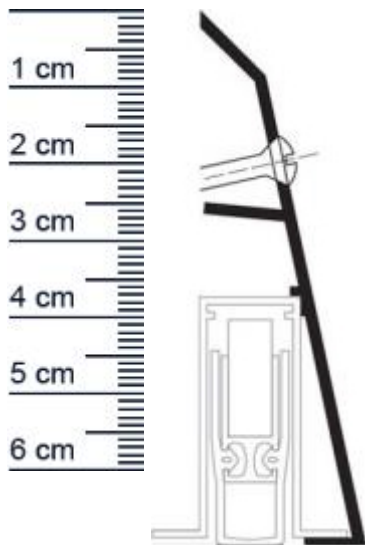

Planet Sockel | Länge: 750 mm (Artikelnummer: PL00060)

Beschreibung:

Dieser Artikel wird **ausschließlich mit GLS** versendet.

Der **Planet Sockel PL00060** kann bei allen Türen, die nicht genietet werden können, z.B. da sie aus Stahl oder Alu sind, eingesetzt werden. Auch bei Altbausanierungen lässt er sich schnell und einfach nachträglich montieren.

Absenkdichtungen, die mithilfe eines Sockels angebracht werden, können verhindern, dass warme Luft ungehindert aus ihren Räumlichkeiten entkommt. Zudem verhindert die Dichtung das Eindringen von Zugluft und Kalte..

Technische Daten zum Profil

- Lieferlänge: 750 mm
- Höhe: 69 mm
- Breite: 22 mm
- Farbe: nur EV1 farblos eloxiert
- max. kurzbar um 100 mm
- Material des Profils: Aluminium

Besonderheiten des Profils

- Ideale Nachrüstung für bestehende Türen
- Passend zu Planet FT, RF, BS, N, BL
- Leichte Montage, aufgesetzt auf Türen

DIN-Richtung: Beidseitig verwendbar, DIN-L (Links), DIN-R (Rechts)

Hersteller: ASSA ABLOY (Schweiz) AG

Turart: Auentur, Innentur

Kurzbar um: 650 mm

Niederlassungen

Filiale Munchen

Franz-Josef-Delonge-Str. 12-14
81249 Munchen
Telefon: +49 (0) 89 2175 4604-0
Fax: +49 (0) 89 2175 4604-51