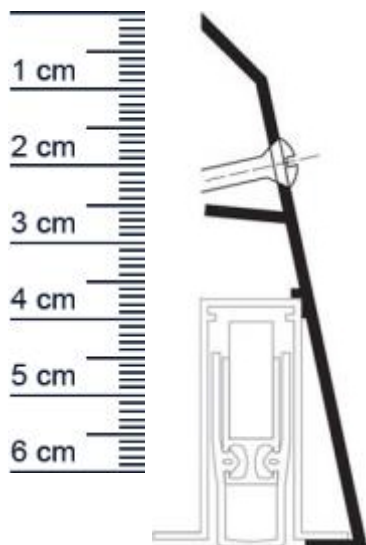

## Planet Sockel | Länge: 750 mm (Artikelnummer: PL00060)

### Technische Daten zum Profil

- Lieferlänge: 750 mm
- Höhe: 69 mm
- Breite: 22 mm
- Farbe: nur EV1 farblos eloxiert
- max. kurzbar um 100 mm
- Material des Profils: Aluminium

**DIN-Richtung:** Beidseitig verwendbar, DIN-L (Links), DIN-R (Rechts)

**Hersteller:** ASSA ABLOY (Schweiz) AG

**Turart:** Auentur, Innentur

**Kurzbar um:** 650 mm