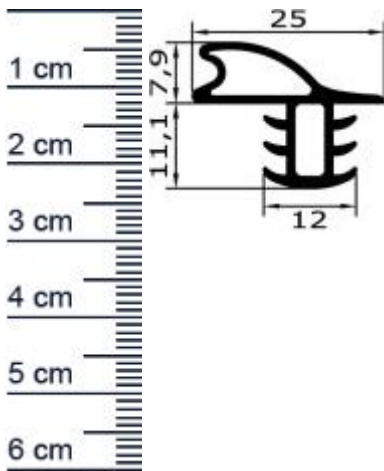

## Kuhlschrankdichtungsrahmen | Hohe: 19 mm | Farbe ... (Artikelnummer: KUE0101)

### Beschreibung:

Dieser Artikel wird **ausschließlich mit GLS** versendet.

Die **Kuhlschrankdichtung KUE0101 in der Farbe Grau** ist ein Steckprofil ohne Magnet, welches Sie als bereits fertig verschweißten Kuhlschrankdichtungsrahmen von uns erhalten. Er kann für verschiedene Kuhlwanne verwendet werden. Mit dieser hochwertigen Dichtung können Sie verhindern, dass warme Luft in Ihren Kuhlwanne eindringt. Ein undichter Kuhlwanne bietet gefährlichem Schimmel einen Nährboden und ist zudem ein extremer Energiefresser. Die Größe des Rahmens können Sie ganz individuell selbst festlegen.

### Details zum Dichtungsprofil

- Höhe: 19 mm
- Breite: 25 mm
- Hohlkammern: 2
- Befestigung: Steckprofil
- Material: Weich-PVC