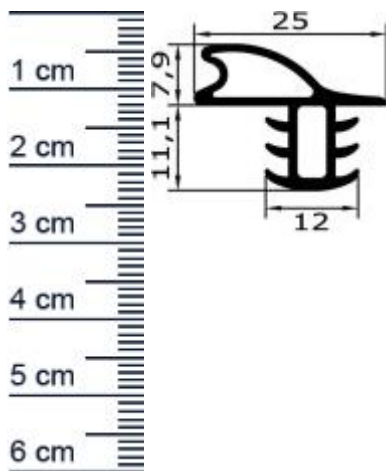

Kuhlschrankdichtungsrahmen | Hohe: 19 mm | Farbe ... (Artikelnummer: KUE0101)

Beschreibung:

Dieser Artikel wird **ausschließlich mit GLS** versendet.

Die **Kuhlschrankdichtung KUE0101 in der Farbe Grau** ist ein Steckprofil ohne Magnet, welches Sie als bereits fertig verschweißten Kuhlschrankdichtungsrahmen von uns erhalten. Er kann für verschiedene Kühlschränke verwendet werden. Mit dieser hochwertigen Dichtung können Sie verhindern, dass warme Luft in Ihren Kühlschrank eindringt. Ein undichter Kühlschrank bietet gefährlichem Schimmel einen Nährboden und ist zudem ein extremer Energiefresser. Die Größe des Rahmens können Sie ganz individuell selbst festlegen.

Details zum Dichtungsprofil

- Höhe: 19 mm
- Breite: 25 mm
- Hohlkammern: 2
- Befestigung: Steckprofil
- Material: Weich-PVC

Besonderheiten der Dichtung

- Der fertig geschweißte Rahmen muss nur noch eingebaut werden!
- Ohne Magnet
- Langlebige, leistungsfähige und wartungsfreie Dichtung
- Beinhaltet keine gefährlichen Chemikalien

Druckdatum: 19.06.2026

Verpackungseinheit: Rahmen

EAN/GTIN Code:	4052817066928
Farbe:	Grau
Hohlkammern:	2
Einbauart:	Ohne Magnet
Material:	Weich-PVC
Profilart:	Steckprofil
Hersteller:	Graf-Dichtungen GmbH
Hohlkammern ohne Magnetkammer:	2
Bauform:	Als geschweiter Rahmen
Breite in mm:	25
Hohe in mm:	19
Nutbreite (in mm):	12