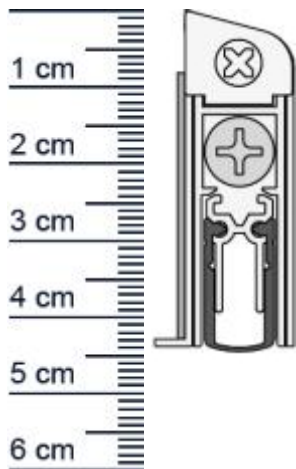

## WIND-EX A Absenkdichtung von Athmer | Länge: 985 ... (Artikelnummer: BW0183)

### Technische Daten zur Absenkdichtung

- Farbe: Silber
- Lieferlänge: 985 mm (für 985 mm Normtür)
- Höhe: 45 mm
- Breite: 15,4 mm
- Befestigung: zum Aufkleben
- Material der Dichtung: PVC
- Material des Profils: Aluminium

<b>EAN/GTIN Code:</b>	4052817065129
<b>Farbe:</b>	Silber
<b>Einbauart:</b>	Zum Aufkleben
<b>Material:</b>	Aluminium
<b>Lange:</b>	985 mm
<b>DIN-Richtung:</b>	Beidseitig verwendbar, DIN-L (Links), DIN-R (Rechts)
<b>Hubhöhe bis:</b>	11 mm
<b>Hersteller:</b>	Athmer oHG
<b>Turart:</b>	Auentur, Innentur
<b>Kurzbar um:</b>	125 mm
<b>Fur</b>	Nein
<b>Feuerschutzturen:</b>	