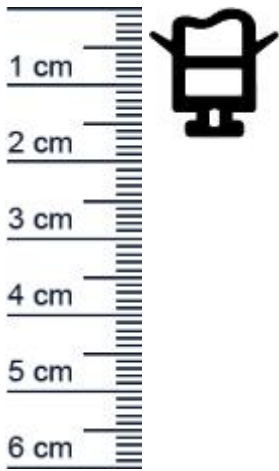

## Schwelldichtung für Bodenschwellen | Höhe: 16, ... (Artikelnummer: F3473)

### Beschreibung:

Die **Schwelldichtung F3473 in der Farbe Schwarz** wird in der Nut an Bodenschwellen eines Gebäudes oder einer Tür installiert. Die Bodenschwelle ist der untere Abschnitt eines Türrahmens oder einer Turschwelle, der den Übergang zwischen dem Innenraum und dem Außenbereich bildet. Diese Dichtung ist dazu bestimmt, den Bodenbereich unterhalb der Schwelle vor dem Eindringen von Wasser, Luft, Staub oder anderen Elementen zu schützen. Dies ist besonders wichtig, um Energieeffizienz zu gewährleisten und den Innenraum vor Witterungseinflüssen zu schützen.

### Details zur Dichtung

- Farbe: Schwarz
- Höhe: 16,5 mm
- Breite: 17 mm
- Hohlkammer: 3
- Material: TPE