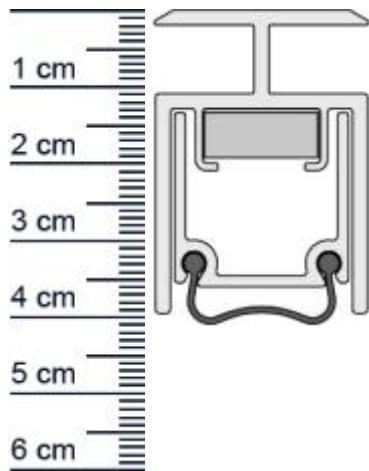

Schall-EX Stadi XL-40 DT Absenkdichtung für Scha ... (Artikelnummer: BW0488)

Beschreibung:

Dieser Artikel wird **ausschließlich mit GLS** versendet.

Die **Schall-EX Stadi XL-40 DT Absenkdichtung BW0488** von Athmer ist eine Dichtung, die für Schallschutztüren verwendet werden kann. Sie stoppt so die Zugluft in Ihrer Wohnung und hilft dabei Heizenergie für Sie zu sparen, da die Wärme nicht mehr so einfach entweicht. Die Absenkautomatik senkt und hebt sich mit dem Schließen und Öffnen der Tür, ohne über den Boden zu schleifen.

Passende Abdeckbleche finden Sie ebenfalls bei uns im Onlineshop.

Technische Daten zur Absenkdichtung

- Lieferlänge: 1050 mm
- Höhe: 28,5 mm
- Breite: 40 mm
- Material der Dichtung: Silikon selbstverloschend
- Material des Profils: Aluminium

Produkt-Link

Verpackungseinheit: Stuck

EAN/GTIN Code: 4052817104538
Farbe: Alu-werkblank
Nutbreite in mm: 28,5 mm
Einbauart: Zum Aufschrauben
Material: Aluminium
Lange: 1050 mm
DIN-Richtung: Beidseitig verwendbar, DIN-L (Links), DIN-R (Rechts)
Hubhohe bis: 20 mm
Hersteller: Athmer oHG
Turart: Auentur, Innentur
Kurzbar um: 125 mm
Fur Ja
Feuerschutzturen: