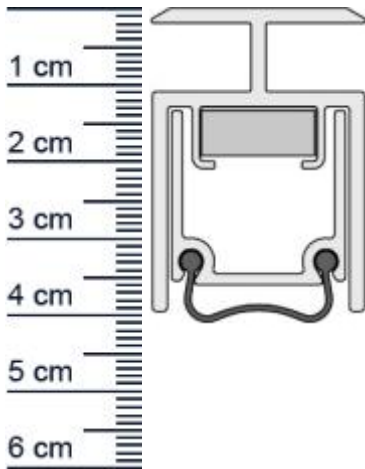

Schall-EX Stadi XL-40 DT Absenkdichtung für Scha ... (Artikelnummer: BW0488)

Beschreibung:

Dieser Artikel wird **ausschließlich mit GLS** versendet.

Die **Schall-EX Stadi XL-40 DT Absenkdichtung BW0488** von Athmer ist eine Dichtung, die für Schallschutztüren verwendet werden kann. Sie stoppt so die Zugluft in Ihrer Wohnung und hilft dabei Heizenergie für Sie zu sparen, da die Wärme nicht mehr so einfach entweicht. Die Absenkautomatik senkt und hebt sich mit dem Schließen und Öffnen der Tür, ohne über den Boden zu schleifen.

Passende Abdeckbleche finden Sie ebenfalls bei uns im Onlineshop.

Technische Daten zur Absenkdichtung

- Lieferlänge: 1050 mm
- Höhe: 28,5 mm
- Breite: 40 mm
- Material der Dichtung: Silikon selbstverloschend
- Material des Profils: Aluminium

Produkt-Link

Verpackungseinheit: Stuck

EAN/GTIN Code: 4052817104538
Farbe: Alu-werkblank
Nutbreite in mm: 28,5 mm
Einbauart: Zum Aufschrauben
Material: Aluminium
Lange: 1050 mm
DIN-Richtung: Beidseitig verwendbar, DIN-L (Links), DIN-R (Rechts)
Hubhohe bis: 20 mm
Hersteller: Athmer oHG
Turart: Auentur, Innentur
Kurzbar um: 125 mm
Fur Ja
Feuerschutzturen: