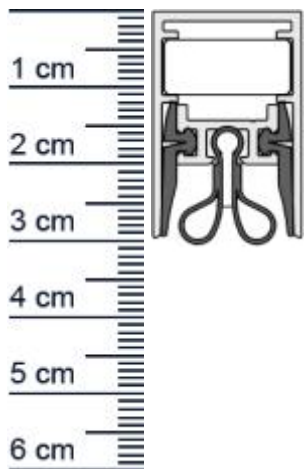

Schall-Ex Strahlenschutz WS Absenkdichtung von A ... (Artikelnummer: BW0380)

Beschreibung:

Dieser Artikel wird **ausschließlich mit GLS** versendet.

Die **Schall-EX Strahlenschutz WS BD Absenkdichtung BW0380** von Athmer kann für Türen mit Anforderungen an den Strahlenschutz verwendet werden. Sie ist nach DIN 6834 für Strahlenschutz Türen geeignet. Zudem bietet Sie einen hervorragenden Schallschutz und ist Barrierefrei.

Technische Daten zur Absenkdichtung

- Lieferlänge: 833 mm (für 860 mm Normtür)
- Höhe: 30 mm
- Breite: 19,7 mm
- Material der Dichtung: Silikon selbstverloschend, Bleigummi
- Material des Profils: Aluminium

Produkt-Link

Ihr Preis: 136,12 pro Stuck
(inkl. 19 % MwSt. zzgl. Verpackung & Versand)

Druckdatum: 29.04.2026

Verpackungseinheit: Stuck

EAN/GTIN Code: 4052817096468
Farbe: Alu-werkblank
Nutbreite in mm: 19,7 mm
Einbauart: Zum Einfrasen
Material: Silikon, Bleigummi
Lange: 833 mm
DIN-Richtung: Beidseitig verwendbar, DIN-L (Links), DIN-R (Rechts)
Hubhohe bis: 12 mm
Hersteller: Athmer oHG
Turart: Auentur, Innentur
Kurzbar um: 125 mm
Fur: Nein
Feuerschutzturen: