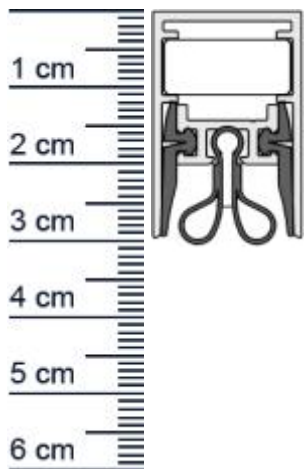

Schall-Ex Strahlenschutz WS Absenkdichtung von A ... (Artikelnummer: BW0380)

Beschreibung:

Dieser Artikel wird **ausschließlich mit GLS** versendet.

Die **Schall-EX Strahlenschutz WS BD Absenkdichtung BW0380** von Athmer kann für Türen mit Anforderungen an den Strahlenschutz verwendet werden. Sie ist nach DIN 6834 für Strahlenschutz Türen geeignet. Zudem bietet Sie einen hervorragenden Schallschutz und ist Barrierefrei.

Technische Daten zur Absenkdichtung

- Lieferlänge: 833 mm (für 860 mm Normtür)
- Höhe: 30 mm
- Breite: 19,7 mm
- Material der Dichtung: Silikon selbstverloschend, Bleigummi
- Material des Profils: Aluminium

Produkt-Link

Ihr Preis: 136,12 pro Stuck
(inkl. 19 % MwSt. zzgl. Verpackung & Versand)

Druckdatum: 14.06.2026

Verpackungseinheit: Stuck

EAN/GTIN Code: 4052817096468
Farbe: Alu-werkblank
Nutbreite in mm: 19,7 mm
Einbauart: Zum Einfrasen
Material: Silikon, Bleigummi
Lange: 833 mm
DIN-Richtung: Beidseitig verwendbar, DIN-L (Links), DIN-R (Rechts)
Hubhohe bis: 12 mm
Hersteller: Athmer oHG
Turart: Auentur, Innentur
Kurzbar um: 125 mm
Fur: Nein
Feuerschutzturen: