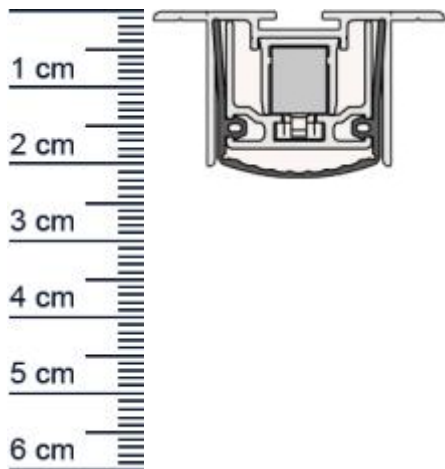

## Schall-Ex Slide L-24/20 TS Absenkdeckung von At ... (Artikelnummer: BW0458)

### Technische Daten zur Absenkdeckung

- Lieferlänge: 1208 mm (für 1235 mm Normtür)
- Höhe: 20 mm
- Breite: 24 mm
- Material der Dichtung: Silikon selbstverloschend
- Material des Profils: Aluminium

### Produkt-Link

**Verpackungseinheit:** Stuck

**EAN/GTIN Code:** 4052817103029  
**Farbe:** Alu-werkblank  
**Nutbreite in mm:** 38 mm  
**Einbauart:** Zum Einfrasen  
**Material:** Aluminium  
**Lange:** 1208 mm  
**DIN-Richtung:** Beidseitig verwendbar, DIN-L (Links), DIN-R (Rechts)  
**Hubhohe bis:** 16 mm  
**Hersteller:** Athmer oHG  
**Turart:** Schiebetur  
**Kurzbar um:** 150 mm  
**Fur** Ja  
**Feuerschutzturen:**