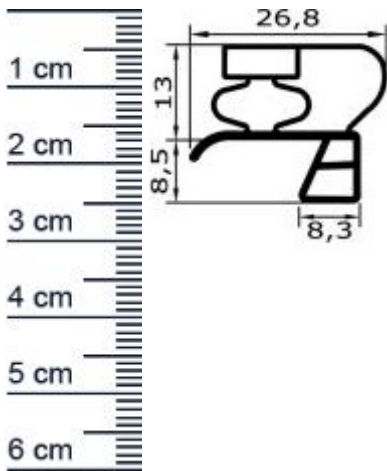

## Kuhlschrankdichtungsrahmen | Hohe: 21,5 mm | Far ... (Artikelnummer: KUE0096)

### Details zum Dichtungsprofil

- Höhe: 21,5 mm
- Breite: 26,8 mm
- Hohlkammern: 5
- Befestigung: Steckprofil
- Material: Weich-PVC