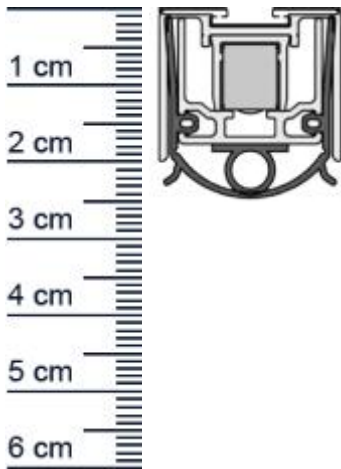

Schall-Ex Rainstop L-24/20 WS Absenkdichtung von ... (Artikelnummer: BW0036)

Beschreibung:

Dieser Artikel wird **ausschließlich mit GLS** versendet.

Die **Schall-EX Rainstop L-24/20 WS Absenkdichtung BW0036** von Athmer bietet die höchste Dichtigkeit vor Wind, Schlagregen und Lärm. Sie verfügt über hohe Schalldammwerte. Diese automatische Turabdichtung ist für nach innen und außen öffnende Türen geeignet und kann jederzeit werkzeuglos nachgestellt werden. Außerdem hilft sie effektiv dabei Energie zu sparen, da die Heizwärme nicht mehr einfach aus dem Raum entweichen kann. Die Schall-EX-Automatic senkt und hebt sich mit dem Schließen und Öffnen der Tür, ohne dabei über den Boden zu schleifen und schließt den Spalt unter der Tür zuverlässig ab.

Technische Daten zur Absenkdichtung

- Lieferlänge: 1050 mm
- Höhe: 20 mm
- Breite: 24 mm
- Material der Dichtung: Silikon selbstverloschend
- Material des Profils: Aluminium

Besonderheiten der Absenkdichtung

- kurzbar um max. 150 mm
- gleicht einen Türspalt von bis zu 20 mm aus
- automatischer Ausgleich bei schiefem Boden
- einseitige Auslösung mit Parallelabsenkung
- eignet sich für Schallschutz, Rauchschutz und Feuerschutz
- hohe Schalldämmung bis 51 dB
- DIN-L/-R verwendbar

Produkt-Link

Ihr Preis: 129,66 pro Stuck
(inkl. 19 % MwSt. zzgl. Verpackung & Versand)

Druckdatum: 24.05.2026

Verpackungseinheit: Stuck

EAN/GTIN Code: 4052817010815
Farbe: Alu-werkblank
Nutbreite in mm: 24 mm
Einbauart: Zum Einfrasen
Material: Aluminium
Lange: 1050 mm
DIN-Richtung: Beidseitig verwendbar, DIN-L (Links), DIN-R (Rechts)
Hubhohe bis: 20 mm
Hersteller: Athmer oHG
Turart: Auentur
Kurzbar um: 150 mm
Fur: Ja
Feuerschutzturen: