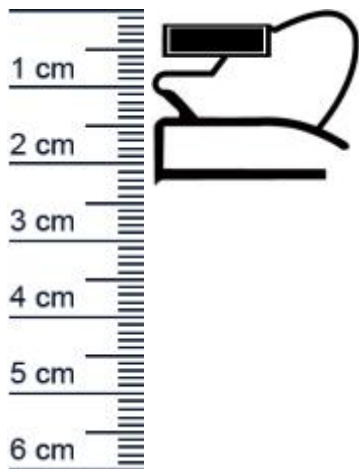

Kühlschranksdichtungsrahmen | Höhe: 18,1 mm | Far ... (Artikelnummer: KUE0143)

Beschreibung:

Dieser Artikel wird **ausschließlich mit GLS** versendet.

Die **Kühlschranksdichtung KUE0143 in der Farbe Grau** erhalten Sie bei uns als fertig verschweißten Rahmen mit Schraubprofil mit Magnet. Dieser Kühlschrankdichtungsrahmen kann an Kühlschränken verschiedener Herstellermarken montiert werden. Mit dieser leistungsfähigen Dichtung können Sie verhindern, dass warme Luft oder Feuchtigkeit eindringen. Denn ist die Gummidichtung spröde und rissig, kann der Kühlschrank schnell zu einem Nährboden für gefährlichen Schimmel werden. Zudem gelten Kühlschränke und Kühltruhen zu den größten Energiefressern im Haushalt. Mit einer passend angebrachten Dichtung jedoch, können die Kosten bedeutend gesenkt werden. Die Größe des gewünschten Rahmens können Sie oben individuell festlegen. Nutzen Sie dazu auch gerne unseren Expertentipp.

Details zum Dichtungsprofil

- Höhe: 18,1 mm
- Breite: 22,5 mm
- Hohlkammern: 2
- Befestigung: Schraubprofil
- Material: PVC

Besonderheiten der Dichtung

- Der fertig geschweißte Rahmen muss nur noch eingebaut werden!
- Mit Magnet
- Langlebige, leistungsfähige und wartungsfreie Dichtung für Kühlschränke
- Beinhaltet keine gefährlichen Chemikalien