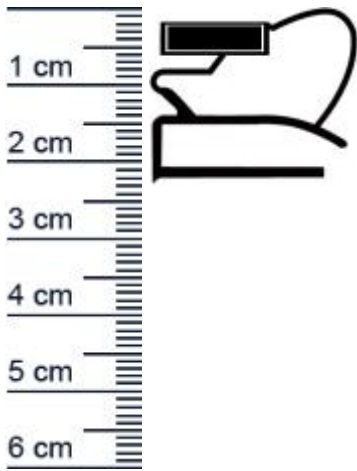

Kuhlschrankdichtungsrahmen | Hohe: 18,1 mm | Far ... (Artikelnummer: KUE0143)

Beschreibung:

Dieser Artikel wird **ausschließlich mit GLS** versendet.

Die **Kuhlschrankdichtung KUE0143 in der Farbe Grau** erhalten Sie bei uns als fertig verschweißten Rahmen mit Schraubprofil mit Magnet. Dieser Kuhlschrankdichtungsrahmen kann an Kuhlschränken verschiedener Herstellermarken montiert werden. Mit dieser leistungsfähigen Dichtung können Sie verhindern, dass warme Luft oder Feuchtigkeit eindringen. Denn ist die Gummidichtung spröde und rissig, kann der Kühlschrank schnell zu einem Nährboden für gefährlichen Schimmel werden. Zudem gelten Kühlschränke und Kühltruhen zu den großen Energiefressern im Haushalt. Mit einer passend angebrachten Dichtung jedoch, können die Kosten bedeutend gesenkt werden.

Die Größe des gewünschten Rahmens können Sie oben individuell festlegen. Nutzen Sie dazu auch gerne unseren Expertentipp.

Details zum Dichtungsprofil

- Höhe: 18,1 mm
- Breite: 22,5 mm
- Hohlkammern: 2
- Befestigung: Schraubprofil
- Material: PVC