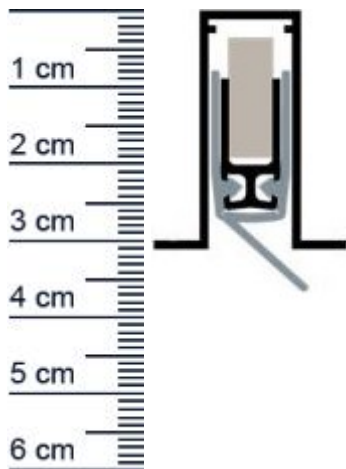

Planet RF Absenkungsdichtung | Länge: 1250 mm (Artikelnummer: PL01198)

Beschreibung:

Dieser Artikel wird **ausschließlich mit GLS** versendet.

Die **Planet RF Absenkungsdichtung PL01198** ist eine automatische Abdichtung für Holz-, Metall- und Kunststofftüren. Dank der geräuschlosen Parallelabsenkung schleift sie nicht über den Boden und eignet sich speziell für unebene Böden. Zudem kann sie, aufgrund ihrer hervorragenden Eigenschaften, auch in Schall- und Rauchschutztüren Verwendung finden.

Technische Daten zur Absenkungsdichtung

- Lieferlänge: 1250 mm
- Höhe: 30 mm
- Breite: 13 mm
- bis 44 dB bei Bodenluft 7 mm
- Ausführung: DIN Links
- Material der Dichtung: Silikon selbstverloschend
- Material des Profils: Aluminium

Produkt-Link

Ihr Preis: 67,90 pro Stuck
(inkl. 19 % MwSt. zzgl. Verpackung & Versand)

Druckdatum: 14.06.2026

Verpackungseinheit: Stuck

EAN/GTIN Code: 4052817071670
Farbe: Alu-werkblank
Einbauart: Zum Einfrasen
Lange: 1250 mm
DIN-Richtung: Beidseitig verwendbar, DIN-L (Links), DIN-R (Rechts)
Hubhöhe bis: 27 mm
Hersteller: ASSA ABLOY (Schweiz) AG
Turart: Innentur
Kurzbar um: 100 mm
Fur Nein
Feuerschutzturen: