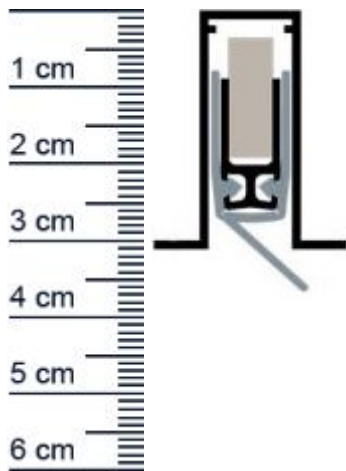

Planet RF Absenkungsdichtung | Länge: 1250 mm (Artikelnummer: PL01198)

Beschreibung:

Dieser Artikel wird **ausschließlich mit GLS** versendet.

Die **Planet RF Absenkungsdichtung PL01198** ist eine automatische Abdichtung für Holz-, Metall- und Kunststofftüren. Dank der geräuschlosen Parallelabsenkung schleift sie nicht über den Boden und eignet sich speziell für unebene Böden. Zudem kann sie, aufgrund ihrer hervorragenden Eigenschaften, auch in Schall- und Rauchschutztüren Verwendung finden.

Technische Daten zur Absenkungsdichtung

- Lieferlänge: 1250 mm
- Höhe: 30 mm
- Breite: 13 mm
- bis 44 dB bei Bodenluft 7 mm
- Ausführung: DIN Links
- Material der Dichtung: Silikon selbstverloschend
- Material des Profils: Aluminium

Druckdatum: 29.04.2026

Verpackungseinheit: Stuck

EAN/GTIN Code: 4052817071670
Farbe: Alu-werkblank
Einbauart: Zum Einfrasen
Lange: 1250 mm
DIN-Richtung: Beidseitig verwendbar, DIN-L (Links), DIN-R (Rechts)
Hubhöhe bis: 27 mm
Hersteller: ASSA ABLOY (Schweiz) AG
Turart: Innentur
Kurzbar um: 100 mm
Fur Nein
Feuerschutzturen: