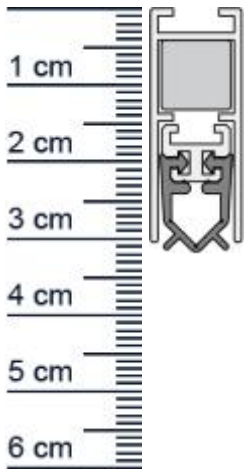

Unidicht WS Duo Absenkichtung von Athmer | Lang ... (Artikelnummer: BW0023)

Beschreibung:

Dieser Artikel wird **ausschließlich mit GLS** versendet.

Die **Unidicht WS Duo Absenkichtung BW0023** von Athmer ist eine automatische Turabdichtung für Euro-, Beschlag- und Profiltüren. Diese Dichtung stoppt zuverlässig unangenehme Zugluft und steigert damit Ihren Wohnkomfort beträchtlich. Zudem spart sie Heizkosten, da die Wärme nicht mehr so einfach aus Ihren Räumen entweichen kann. Die **Unidicht-Automatic** ist wie der Name schon sagt, eine automatische Dichtung, die sich mit dem Schließen und Öffnen der Türe senkt und hebt. Ganz ohne dabei über den Boden zu schleifen, schließt sie so den Spalt unter der Tür ab.

Technische Daten zur Absenkichtung

- Länge: 708 mm (für 735 mm Normtür)
- Höhe: 31 mm
- Breite: 12 mm
- Material der Dichtung: PVC
- Material des Profils: Aluminium

Besonderheiten der Absenkichtung

- gleicht einen Türspalt von bis zu 11 mm aus
- automatischer Ausgleich bei schieferm Boden
- zweiseitige Auslösung
- kurzbar um max. 125 mm

Servicepoint Berlin Tempelhof
Germaniastrae 144
12099 Berlin
Telefon: +49 (0) 30 7202 194-50
Fax: +49 (0) 30 7202 194-51

Produkt-Link

Druckdatum: 04.05.2026

Verpackungseinheit: Stuck

EAN/GTIN Code: 4052817010686
Farbe: Alu-werkblank
Nutbreite in mm: 12 mm
Einbauart: Zum Einfrasen
Material: Aluminium
Lange: 708 mm
DIN-Richtung: Beidseitig verwendbar
Hubhohe bis: 11 mm
Hersteller: Athmer oHG
Turart: Auentur, Innentur
Kurzbar um: 125 mm
Fur Feuerschutzturen: Nein