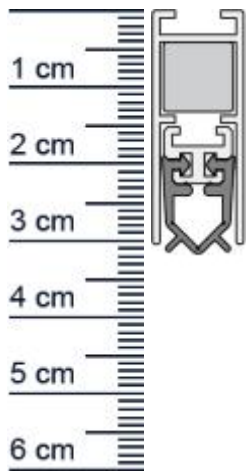

Unidicht WS Duo Absenkichtung von Athmer | Lang ... (Artikelnummer: BW0023)

Beschreibung:

Dieser Artikel wird **ausschließlich mit GLS** versendet.

Die **Unidicht WS Duo Absenkichtung BW0023** von Athmer ist eine automatische Turabdichtung für Euro-, Beschlag- und Profiltüren. Diese Dichtung stoppt zuverlässig unangenehme Zugluft und steigert damit Ihren Wohnkomfort beträchtlich. Zudem spart sie Heizkosten, da die Wärme nicht mehr so einfach aus Ihren Räumen entweichen kann. Die **Unidicht-Automatic** ist wie der Name schon sagt, eine automatische Dichtung, die sich mit dem Schließen und Öffnen der Türe senkt und hebt. Ganz ohne dabei über den Boden zu schleifen, schließt sie so den Spalt unter der Tür ab.

Technische Daten zur Absenkichtung

- Länge: 708 mm (für 735 mm Normtür)
- Höhe: 31 mm
- Breite: 12 mm
- Material der Dichtung: PVC
- Material des Profils: Aluminium

Besonderheiten der Absenkichtung

- gleicht einen Türspalt von bis zu 11 mm aus
- automatischer Ausgleich bei schiefem Boden
- zweiseitige Auslösung
- kurzbar um max. 125 mm

Servicepoint Berlin Tempelhof
Germaniastrae 144
12099 Berlin
Telefon: +49 (0) 30 7202 194-50
Fax: +49 (0) 30 7202 194-51

Produkt-Link

Druckdatum: 19.06.2026

Verpackungseinheit: Stuck

EAN/GTIN Code: 4052817010686
Farbe: Alu-werkblank
Nutbreite in mm: 12 mm
Einbauart: Zum Einfrasen
Material: Aluminium
Lange: 708 mm
DIN-Richtung: Beidseitig verwendbar
Hubhohe bis: 11 mm
Hersteller: Athmer oHG
Turart: Auentur, Innentur
Kurzbar um: 125 mm
Fur Feuerschutzturen: Nein