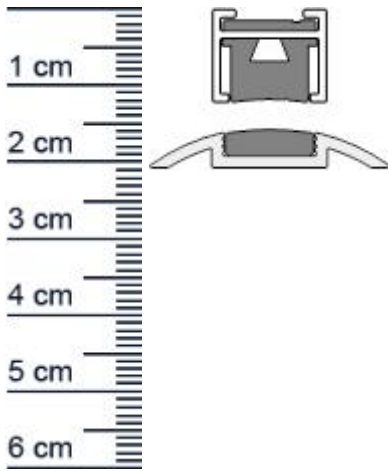

## Magnetomat | magnetische Absenkdichtung | Länge: ... (Artikelnummer: BW0223)

### Technische Daten zur Absenkdichtung

- Länge: 1208 mm
- Höhe: 12 mm
- Nutma: 14,8 mm
- Hubhöhe: 5 mm
- Kurzbar: Ja
- Material: Aluminium

**Druckdatum:** 13.05.2026

**Verpackungseinheit:** Stück

**EAN/GTIN Code:** 4052817068397

**Farbe:** Silber

**Nutbreite in mm:** 15 mm

**Material:** Aluminium

### Produkt-Link

**Lange:** 1208 mm  
**DIN-Richtung:** Beidseitig verwendbar, DIN-L (Links), DIN-R (Rechts)  
**Hubhöhe bis:** 5 mm  
**Hersteller:** Athmer oHG