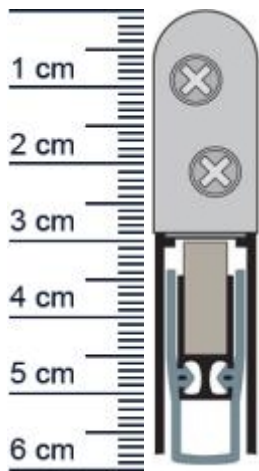

Planet HS Absenkdeckung | Länge: 585 mm (Artikelnummer: PL01136)

Beschreibung:

Dieser Artikel wird **ausschließlich mit GLS** versendet.

Die **Planet HS Absenkdeckung PL01136** ist eine automatische Türabdichtung mit geräuschloser Parallelabsenkung der Silikonlippe. Wodurch sie beim Senken und Heben nicht unnötig über den Boden schleift. Der automatische Ausgleich bei schiefem Boden sowie ihre hochwertigen Eigenschaften zur Schalldämmung machen sie zur optimalen Absenkdeckung. Neben Schallschutztüren kann sie auch in Feuerschutztüren eingesetzt werden.

Technische Daten zur Absenkdeckung

- Lieferlänge: 585 mm (für 610 mm Normtür)
- Höhe: 30 mm
- Breite: 13 mm
- bis 48 dB bei Bodenluft 7 mm
- Material der Dichtung: Silikon selbstverlöschend
- Material des Profils: Aluminium

Druckdatum: 21.04.2026

Verpackungseinheit: Stück

EAN/GTIN Code: 4052817043394
Farbe: Alu-werkblank
Nutbreite in mm: 13 mm
Einbauart: Zum Einfräsen
Material: Aluminium
Länge: 585 mm
DIN-Richtung: Beidseitig verwendbar, DIN-L (Links), DIN-R (Rechts)
Hubhöhe bis: 20 mm
Hersteller: ASSA ABLOY (Schweiz) AG
Türart: Außentür, Innentür
Kürzbar um: 125 mm
Für Ja
Feuerschutztüren: