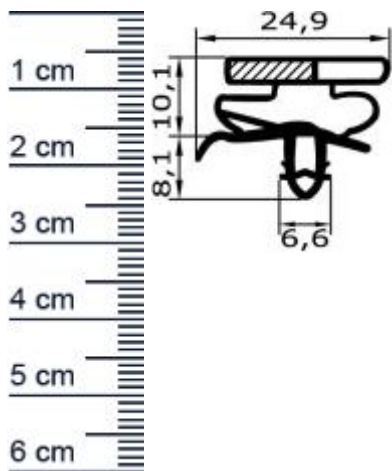

## Kuhlschrankdichtungsrahmen | Hohe: 18,2 mm | Far ... (Artikelnummer: KUE0095)

### Beschreibung:

Dieser Artikel wird **ausschließlich mit GLS** versendet.

Die **Kuhlschrankdichtung KUE0095 in der Farbe Grau** ist ein Steckprofil mit Magnet, welches wir für Sie bereits zu einem fertigen Rahmen verschweißen. Dieser Kuhlschrankdichtungsrahmen kann an Kuhlschränken von verschiedenen Herstellern montiert werden. Mit dieser hochwertigen Dichtung können Sie verhindern, dass warme Luft in Ihren Kuhlschrank eindringt. Ist dieser nämlich undicht, bietet er gefährlichem Schimmel einen Nährboden. Zudem gelten Kuhlschränke und -boxen als enorme Energiefresser. Mit einer passenden Dichtung jedoch, können die Kosten signifikant gesenkt werden. Die Größe des Rahmens können Sie nach Ihren Wünschen individuell selbst festlegen.

### Details zum Dichtungsprofil

- Höhe: 18,2 mm
- Breite: 24,9 mm
- Hohlkammern: 6
- Befestigung: Steckprofil
- Material: Weich-PVC