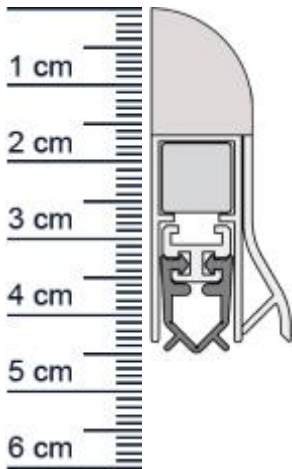

Wind-Ex RTK-1 Absenkdichtung von Athmer | Länge: ... (Artikelnummer: BW0003)

Beschreibung:

Dieser Artikel wird **ausschließlich mit GLS** versendet.

Die WIND-EX-RTK-1 **Absenkdichtung BW0003** in der Farbe **Wei** von Athmer stoppt die Zugluft unter Ihren Türen!

Und darüber hinaus, sieht diese moderne Design-Sockelleiste an Ihrer Tur auch noch ausgesprochen gut aus.

Technische Daten zur Absenkdichtung

- Farbe: Wei
- Turblattaunenma: 985 mm
- Hohe: 44 mm
- Breite: 18,5 mm
- Befestigung: zum Aufschrauben
- Material der Dichtung: PVC
- Material des Profils: Aluminium

EAN/GTIN Code:	4052817010488
Farbe:	Weiß
Einbauart:	Zum Aufschrauben
Material:	Aluminium
Länge:	985 mm
DIN-Richtung:	Beidseitig verwendbar, DIN-L (Links), DIN-R (Rechts)
Hubhöhe bis:	11 mm
Hersteller:	Athmer oHG
Turart:	Auentur, Innentur
Kurzbar um:	125 mm
Fur	Nein
Feuerschutzturen:	