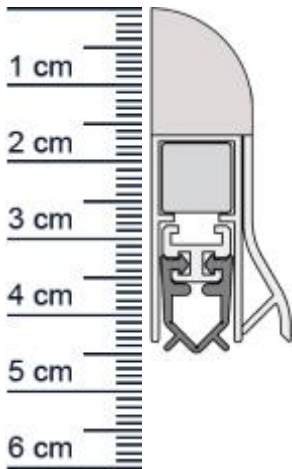

Wind-Ex RTK-1 Absenkdichtung von Athmer | Länge: ... (Artikelnummer: BW0003)

Beschreibung:

Dieser Artikel wird **ausschließlich mit GLS** versendet.

Die WIND-EX-RTK-1 **Absenkdichtung BW0003 in der Farbe Wei** von Athmer stoppt die Zugluft unter Ihren Turen!

Und darüber hinaus, sieht diese moderne Design-Sockelleiste an Ihrer Tur auch noch ausgesprochen gut aus.

Technische Daten zur Absenkdichtung

- Farbe: Wei
- Turblattaunenma: 985 mm
- Hohe: 44 mm
- Breite: 18,5 mm
- Befestigung: zum Aufschrauben
- Material der Dichtung: PVC
- Material des Profils: Aluminium

EAN/GTIN Code:	4052817010488
Farbe:	Weiß
Einbauart:	Zum Aufschrauben
Material:	Aluminium
Länge:	985 mm
DIN-Richtung:	Beidseitig verwendbar, DIN-L (Links), DIN-R (Rechts)
Hubhöhe bis:	11 mm
Hersteller:	Athmer oHG
Turart:	Auentur, Innentur
Kurzbar um:	125 mm
Fur	Nein
Feuerschutzturen:	