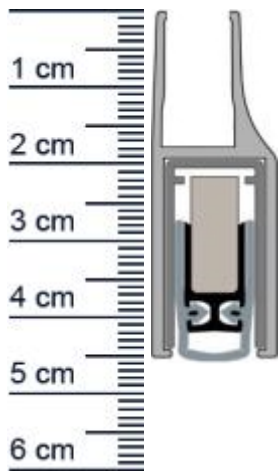

## Planet KG-F10 | Länge: 709 mm (Artikelnummer: PL00120)

### Beschreibung:

Dieser Artikel wird **ausschließlich mit GLS** versendet.

Die **Planet KG-F10 Absenkdichtung PL00120** ist eine automatische Turdichtung die sich besonders für Glastüren eignet. Dank der Parallelabsenkung, schließt sie den Spalt unter Ihrer Tür, ohne über den Boden zu schleifen zuverlässig ab. Gerade ihre hochwertigen Eigenschaften zur Schalldämmung, machen diese Absenkdichtung unentbehrlich.

### Technische Daten zur Absenkdichtung

- Lieferlänge: 709 mm (für 735 mm Normtür)
- Höhe: 46 mm
- Breite: 13,5 mm
- bis 48 dB bei Bodenluft 7 mm
- Material der Dichtung: Silikon selbstverloschend
- Material des Profils: Aluminium