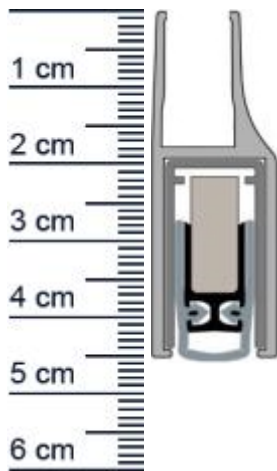

Planet KG-F10 | Länge: 709 mm (Artikelnummer: PL00120)

Beschreibung:

Dieser Artikel wird **ausschließlich mit GLS** versendet.

Die **Planet KG-F10 Absenkdichtung PL00120** ist eine automatische Turdichtung die sich besonders für Glastüren eignet. Dank der Parallelabsenkung, schließt sie den Spalt unter Ihrer Tür, ohne über den Boden zu schleifen zuverlässig ab. Gerade ihre hochwertigen Eigenschaften zur Schalldämmung, machen diese Absenkdichtung unentbehrlich.

Technische Daten zur Absenkdichtung

- Lieferlänge: 709 mm (für 735 mm Normtür)
- Höhe: 46 mm
- Breite: 13,5 mm
- bis 48 dB bei Bodenluft 7 mm
- Material der Dichtung: Silikon selbstverloschend
- Material des Profils: Aluminium

Besonderheiten der Absenkdichtung

- gleicht einen Türspalt von bis zu 16 mm aus
- Hochwertige Lippe aus Silikon, seitlicher Überstand einstellbar
- einseitige Auslösung mit Parallelabsenkung, Bandseitig
- Für 1- und 2-flügelige Ganzglastüren mit 10 mm Glasdicke oder VSG
- Einfache Hubeinstellung

Druckdatum: 04.05.2026

Verpackungseinheit: Stuck

EAN/GTIN Code: 4052817042885
Farbe: Alu-werkblank
Einbauart: Zum Aufkleben
Material: Aluminium
Lange: 709 mm
DIN-Richtung: Beidseitig verwendbar, DIN-L (Links), DIN-R (Rechts)
Hubhöhe bis: 16 mm
Hersteller: ASSA ABLOY (Schweiz) AG
Turart: Glastur
Kurzbar um: 125 mm
Fur: Nein
Feuerschutzturen: