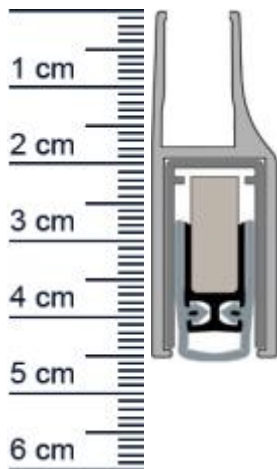

Planet KG-F10 | Länge: 709 mm (Artikelnummer: PL00120)

Beschreibung:

Dieser Artikel wird **ausschließlich mit GLS** versendet.

Die **Planet KG-F10 Absenkdichtung PL00120** ist eine automatische Turdichtung die sich besonders für Glastüren eignet. Dank der Parallelabsenkung, schließt sie den Spalt unter Ihrer Tür, ohne über den Boden zu schleifen zuverlässig ab. Gerade ihre hochwertigen Eigenschaften zur Schalldämmung, machen diese Absenkdichtung unentbehrlich.

Technische Daten zur Absenkdichtung

- Lieferlänge: 709 mm (für 735 mm Normtür)
- Höhe: 46 mm
- Breite: 13,5 mm
- bis 48 dB bei Bodenluft 7 mm
- Material der Dichtung: Silikon selbstverloschend
- Material des Profils: Aluminium

Besonderheiten der Absenkdichtung

- gleicht einen Türspalt von bis zu 16 mm aus
- Hochwertige Lippe aus Silikon, seitlicher Überstand einstellbar
- einseitige Auslösung mit Parallelabsenkung, Bandseitig
- Für 1- und 2-flügelige Ganzglastüren mit 10 mm Glasdicke oder VSG
- Einfache Hubeinstellung

Druckdatum: 19.06.2026

Verpackungseinheit: Stuck

EAN/GTIN Code: 4052817042885
Farbe: Alu-werkblank
Einbauart: Zum Aufkleben
Material: Aluminium
Lange: 709 mm
DIN-Richtung: Beidseitig verwendbar, DIN-L (Links), DIN-R (Rechts)
Hubhöhe bis: 16 mm
Hersteller: ASSA ABLOY (Schweiz) AG
Turart: Glastur
Kurzbar um: 125 mm
Fur: Nein
Feuerschutzturen: