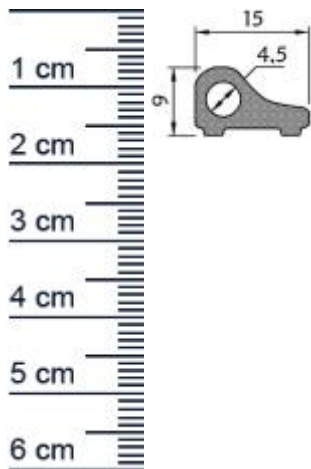

## Schwallschutz gerade | Länge: 1860 mm | Farbe: wei (Artikelnummer: SP0601)

### Beschreibung:

Dieser Artikel wird **ausschließlich mit GLS** versendet.

Der **Schwallschutz SP0601** dient als Schwallschutz oder als Anschlag für ein Duschwasserabweisprofil wie die [SP0010](#) oder [SPL0010](#). Das aus Aluminium bestehende Schwallschutzprofil kann nicht gebogen werden. Die Montage sollte bei einer Raumtemperatur von ca. 20 - 23 Grad erfolgen. Das Dichtprofil wird ganzflächig mit [Sanitar-Silikon](#) auf die Fliesen oder den Wannen- bzw. Duschtassenrand aufgeklebt.

### Details zur Dichtung

- Farbe: Wei
- Länge: 1860 mm
- Material: Aluminium, Kunststoff
- Höhe: 9 mm
- Breite: 15 mm
- Befestigung: zum Kleben