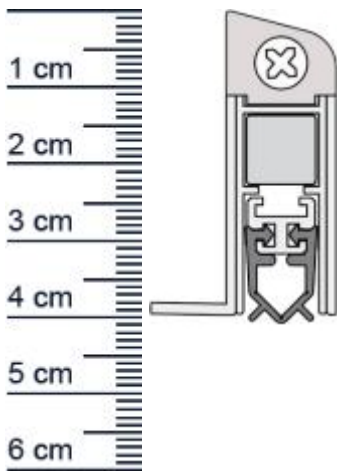

Wind-Ex US Absenktdichtung von Athmer | Länge: 985 mm (Artikelnummer: BW0017)

Beschreibung:

Dieser Artikel wird **ausschließlich mit GLS** versendet.

Die WIND-EX-US Absenktdichtung BW0017 in der Farbe Silber von Athmer stoppt die Zugluft unter Ihren Türen!

Und darüber hinaus, sieht diese moderne Design-Sockelleiste an Ihrer Tür auch noch ausgesprochen gut aus.

Technische Daten zur Absenktdichtung

- Farbe: Silber
- Turblattaunenma: 985 mm
- Höhe: 40 mm
- Breite: 24,6 mm
- Befestigung: zum Aufschrauben von unten
- Material der Dichtung: PVC
- Material des Profils: Aluminium

Besonderheiten der Absenktdichtung

- Für unsichtbare Montage von unten auf das Turblatt ohne sichtbare Beschädigungen.
- gleicht einen Türspalt von bis zu 11 mm aus
- automatischer Ausgleich bei schiefem Boden
- einseitige Auslösung
- kurzbar um max. 125 mm

Ihr Preis: 48,86 pro Stück
(inkl. 19 % MwSt. zzgl. Verpackung & Versand)

Druckdatum: 04.05.2026

Verpackungseinheit: Stück

EAN/GTIN Code:	4052817010624
Farbe:	Silber
Einbauart:	Zum Aufschrauben
Material:	Aluminium
Lange:	985 mm
DIN-Richtung:	Beidseitig verwendbar
Hubhöhe bis:	11 mm
Hersteller:	Athmer oHG
Turart:	Auentur, Innentur
Kurzbar um:	125 mm
Für Feuerschutzturen:	Nein