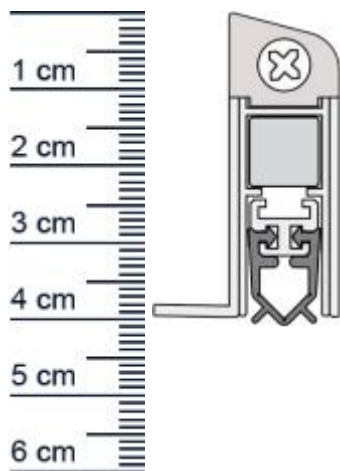

## Wind-Ex US Absenkichtung von Athmer | Länge: 985 mm (Artikelnummer: BW0017)

### Technische Daten zur Absenkichtung

- Farbe: Silber
- Turblattaunenma: 985 mm
- Höhe: 40 mm
- Breite: 24,6 mm
- Befestigung: zum Aufschrauben von unten
- Material der Dichtung: PVC
- Material des Profils: Aluminium

**Ihr Preis:** 48,86 pro Stück  
(inkl. 19 % MwSt. zzgl. Verpackung & Versand)

**Druckdatum:** 19.06.2026

**Verpackungseinheit:** Stück

**EAN/GTIN Code:** 4052817010624  
**Farbe:** Silber  
**Einbauart:** Zum Aufschrauben  
**Material:** Aluminium  
**Länge:** 985 mm  
**DIN-Richtung:** Beidseitig verwendbar  
**Hubhöhe bis:** 11 mm  
**Hersteller:** Athmer oHG  
**Turart:** Auentur, Innentur  
**Kurzbar um:** 125 mm  
**Für Feuerschutzturen:** Nein