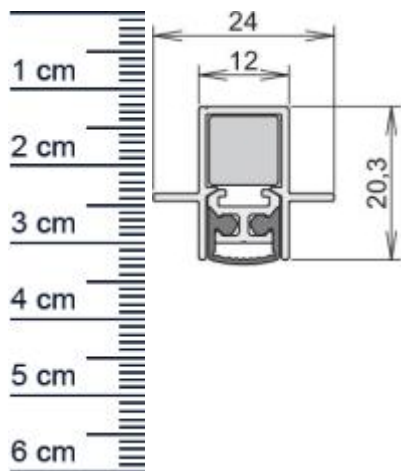

Unidicht S-12 Duo Absenkdeckung von Athmer | La ... (Artikelnummer: BW0334)

Beschreibung:

Dieser Artikel wird **ausschließlich mit GLS** versendet.

Die **Unidicht S-12 Duo Absenkdeckung BW0334** von Athmer ist eine automatische Turabdichtung für Euro-, Beschlag- und Profiltüren. Sie eignet sich besonders für Drehflügeltüren.

Diese Dichtung stoppt zuverlässig unangenehme Zugluft und steigert damit Ihren Wohnkomfort beträchtlich. Zudem spart sie Heizkosten, da die Wärme nicht mehr so einfach aus Ihren Räumen entweichen kann. Die **Unidicht-Automatic** ist wie der Name schon sagt, eine automatische Dichtung, die sich mit dem Schließen und Öffnen der Türe senkt und hebt. Ganz ohne dabei über den Boden zu schleifen, schließt sie so den Spalt unter der Tür ab.

Technische Daten zur Absenkdeckung

- Länge: 1208 mm (für 1235 mm Normtür)
- Höhe: 20,3 mm
- Breite: 12 mm
- Material der Dichtung: Silikon
- Material des Profils: Aluminium

Besonderheiten der Absenkdeckung

- gleicht einen Türspalt von bis zu 6 mm aus
- automatischer Ausgleich bei schieferm Boden
- zweiseitige Auslösung
- kurzbar um max. 125 mm

Zur Information für Sie: Eine Wind-EX anzubringen ist ganz einfach und erfordert kein besonderes Geschick. Das benötigte Zubehör für die Befestigung ist beigelegt.

Ihr Preis: 52,07 pro Stück
(inkl. 19 % MwSt. zzgl. Verpackung & Versand)

Niederlassungen

Filiale München
Franz-Josef-Delonge-Str. 12-14
81249 München
Telefon: +49 (0) 89 2175 4604-0
Fax: +49 (0) 89 2175 4604-51

Servicepoint Berlin Tempelhof
Germaniastrae 144
12099 Berlin
Telefon: +49 (0) 30 7202 194-50
Fax: +49 (0) 30 7202 194-51

Produkt-Link