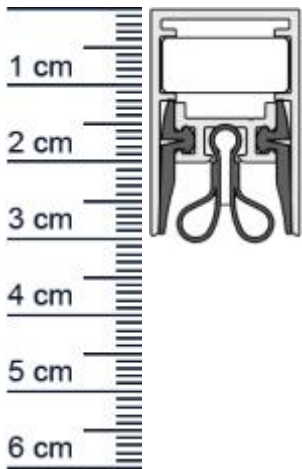

## Schall-Ex Strahlenschutz WS Absenkdichtung von A ... (Artikelnummer: BW0387)

### Technische Daten zur Absenkdichtung

- Lieferlänge: 1208 mm (für 1235 mm Normtür)
- Höhe: 30 mm
- Breite: 19,7 mm
- Material der Dichtung: Silikon selbstverloschend, Bleigummi
- Material des Profils: Aluminium

### Produkt-Link

**Ihr Preis:** 171,28 pro Stuck  
(inkl. 19 % MwSt. zzgl. Verpackung & Versand)

**Druckdatum:** 09.06.2026

**Verpackungseinheit:** Stuck

**EAN/GTIN Code:** 4052817096635  
**Farbe:** Alu-werkblank  
**Nutbreite in mm:** 19,7 mm  
**Einbauart:** Zum Einfrasen  
**Material:** Silikon, Bleigummi  
**Lange:** 1208 mm  
**DIN-Richtung:** Beidseitig verwendbar, DIN-L (Links), DIN-R (Rechts)  
**Hubhohe bis:** 12 mm  
**Hersteller:** Athmer oHG  
**Turart:** Auentur, Innentur  
**Kurzbar um:** 125 mm  
**Fur:** Nein  
**Feuerschutzturen:**