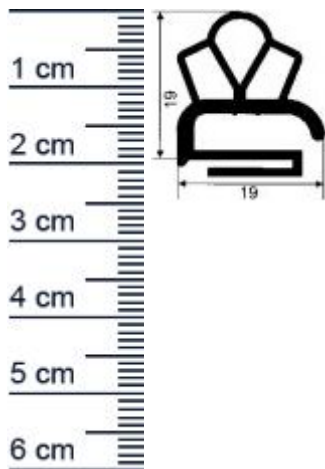

Kuhlschrankdichtungsrahmen | Hohe: 19 mm | Farbe ... (Artikelnummer: KUE0008)

Beschreibung:

Dieser Artikel wird **ausschließlich mit GLS** versendet.

Die **Kuhlschrankdichtung KUE0001 in der Farbe Wei** ist ein komplett verschweieter Kuhlschrankdichtungsrahmen ohne Magnet. Mit diesem Profil können Sie verhindern, dass sich warme Luft in Ihrem Kuhlschrank breit macht und so den Energieverbrauch ankurbelt. Die Größe des benötigten Rahmens können Sie ganz individuell selbst festlegen.

Details zum Dichtungsprofil

- Hohe: 19 mm
- Breite: 19 mm
- Hohlkammern: 3
- Befestigung: Schraubprofil
- Material: Weich-PVC

Besonderheiten der Dichtung

- Der fertig geschweißte Rahmen muss nur noch eingebaut werden!
- Ohne Magnet

Produkt-Link

um den Druck zu erhöhen.

Ihr Preis: 18,71 pro Rahmen
(inkl. 19 % MwSt. zzgl. Verpackung & Versand)

Druckdatum: 19.06.2026

Verpackungseinheit: Rahmen

EAN/GTIN Code:	4052817040829
Farbe:	Weiß
Hohlkammern:	3
Einbauart:	Ohne Magnet
Material:	Weich-PVC
Profilart:	Schraubprofil
Hersteller:	Graf-Dichtungen GmbH
Hohlkammern ohne Magnetkammer:	3
Bauform:	Als geschweifter Rahmen
Breite in mm:	19
Hohe in mm:	19