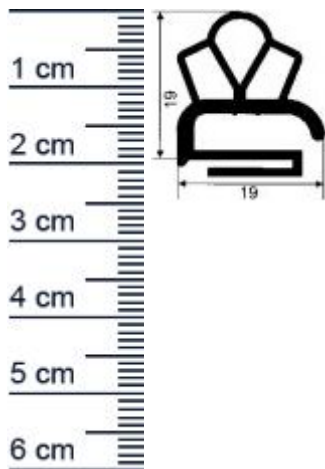

Kuhlschrankdichtungsrahmen | Hohe: 19 mm | Farbe ... (Artikelnummer: KUE0008)

Beschreibung:

Dieser Artikel wird **ausschließlich mit GLS** versendet.

Die **Kuhlschrankdichtung KUE0001 in der Farbe Wei** ist ein komplett verschweieter Kuhlschrankdichtungsrahmen ohne Magnet. Mit diesem Profil können Sie verhindern, dass sich warme Luft in Ihrem Kuhlschrank breit macht und so den Energieverbrauch ankurbelt. Die Größe des benötigten Rahmens können Sie ganz individuell selbst festlegen.

Details zum Dichtungsprofil

- Hohe: 19 mm
- Breite: 19 mm
- Hohlkammern: 3
- Befestigung: Schraubprofil
- Material: Weich-PVC

Besonderheiten der Dichtung

- Der fertig geschweißte Rahmen muss nur noch eingebaut werden!
- Ohne Magnet

Produkt-Link

um den Druck zu erhöhen.

Ihr Preis: 18,71 pro Rahmen
(inkl. 19 % MwSt. zzgl. Verpackung & Versand)

Druckdatum: 05.05.2026

Verpackungseinheit: Rahmen

EAN/GTIN Code:	4052817040829
Farbe:	Weiß
Hohlkammern:	3
Einbauart:	Ohne Magnet
Material:	Weich-PVC
Profilart:	Schraubprofil
Hersteller:	Graf-Dichtungen GmbH
Hohlkammern ohne Magnetkammer:	3
Bauform:	Als geschweifter Rahmen
Breite in mm:	19
Hohe in mm:	19