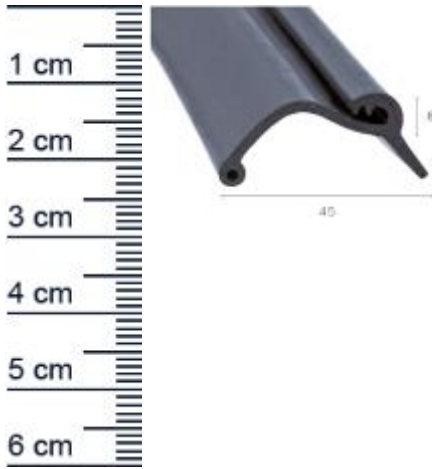

## Abdichtkeder für Fahrzeuge | Höhe: 8 mm | Farbe: ... (Artikelnummer: AE0018)

### Beschreibung:

Der **Abdichtkeder AE0018 in der Farbe Schwarz** befindet sich am Kotflügel von Fahrzeugen. Insbesondere für die **Mercedes-Benz Pontonmodelle** ist diese Autodichtung besonders gut geeignet. Durch den Einbau dieser Dichtung, verhindern Sie das Eintreten von Wasser und Schmutz in die Karosserie Ihres Fahrzeuges.

### Details zur Dichtung

- Farbe: Schwarz
- Höhe: 8 mm
- Breite: 45 mm
- Material: EPDM