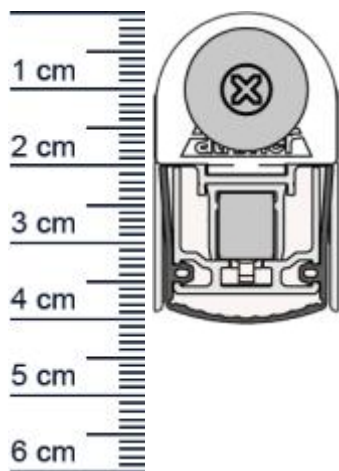

## Schall-Ex Slide & Lock L-24/20 WS Absenkdichtung ... (Artikelnummer: BW0440)

### Technische Daten zur Absenkdichtung

- Lieferlänge: 833 mm (für 860 mm Normtür)
- Höhe: 24 mm
- Breite: 20 mm
- Nutma: 24 mm breit x 20 mm tief
- Material der Dichtung: Silikon selbstverloschend
- Material des Profils: Aluminium

### Produkt-Link

**Druckdatum:** 29.04.2026

**Verpackungseinheit:** Stuck

**EAN/GTIN Code:** 4052817102848  
**Farbe:** Alu-werkblank  
**Nutbreite in mm:** 24 mm  
**Einbauart:** Zum Einfrasen  
**Material:** Aluminium  
**Lange:** 833 mm  
**DIN-Richtung:** Beidseitig verwendbar, DIN-L (Links), DIN-R (Rechts)  
**Hubhohe bis:** 16 mm  
**Hersteller:** Athmer oHG  
**Turart:** Schiebetur  
**Kurzbar um:** 150 mm  
**Fur** Ja  
**Feuerschutzturen:**