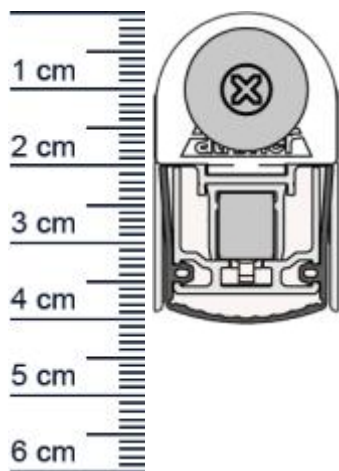

## Schall-Ex Slide & Lock L-24/20 WS Absenkdichtung ... (Artikelnummer: BW0440)

### Technische Daten zur Absenkdichtung

- Lieferlänge: 833 mm (für 860 mm Normtür)
- Höhe: 24 mm
- Breite: 20 mm
- Nutma: 24 mm breit x 20 mm tief
- Material der Dichtung: Silikon selbstverloschend
- Material des Profils: Aluminium

### Produkt-Link

**Druckdatum:** 14.06.2026

**Verpackungseinheit:** Stuck

**EAN/GTIN Code:** 4052817102848  
**Farbe:** Alu-werkblank  
**Nutbreite in mm:** 24 mm  
**Einbauart:** Zum Einfrasen  
**Material:** Aluminium  
**Lange:** 833 mm  
**DIN-Richtung:** Beidseitig verwendbar, DIN-L (Links), DIN-R (Rechts)  
**Hubhohe bis:** 16 mm  
**Hersteller:** Athmer oHG  
**Turart:** Schiebetur  
**Kurzbar um:** 150 mm  
**Fur** Ja  
**Feuerschutzturen:**