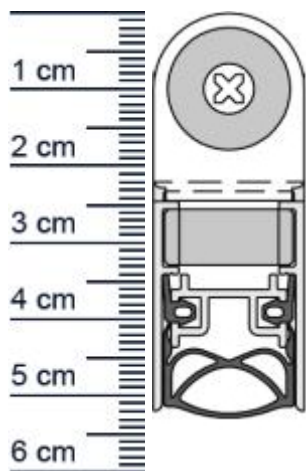

Schall-Ex Slide & Lock M-20 WS Absenkdeckung vo ... (Artikelnummer: BW0403)

Beschreibung:

Dieser Artikel wird **ausschließlich mit GLS** versendet.

Die **Schall-EX Slide & Lock M-20 WS Absenkdeckung BW0403** von Athmer ist eine automatische Dichtung für Schiebetüren ohne Verriegelung. Sie bietet einen hohen Schalldämmwert und einen serienmäßigen Überlastschutz.

Die Dichtung ist selbstnachstellend, weshalb sie sich hervorragend dazu eignet, um Energie zu sparen. Mit dieser Absenkdeckung kann verhindert werden, dass Heizenergie aus Ihren Räumen entweicht oder Zugluft ungehindert eindringen kann.

Die Schall-EX-Automatic senkt und hebt sich mit dem Schließen und Öffnen der Tür, ohne dabei über den Boden zu schleifen.

Technische Daten zur Absenkdeckung

- Lieferlänge: 1083 mm (für 1110 mm Normtür)
- Höhe: 30 mm
- Breite: 19,7 mm
- Material der Dichtung: Silikon selbstverloschend
- Material des Profils: Aluminium

Besonderheiten der Absenkdeckung

- gleicht einen Türspalt von bis zu 12 mm aus
- automatischer Ausgleich bei schiefem Boden
- einseitige Auslösung
- eignet sich für Schallschutz, Feuerschutz und Rauchschutz

Zur Information für Sie: Eine Schall-EX anzubringen ist ganz einfach und erfordert kein besonderes Geschick. Wenige Schrauben genügen. Eine ausführliche Montageanleitung, die zeigt, wie gemacht wird, finden Sie auf der informativen Packung. Das benötigte Zubehör ist beige verpackt.

Niederlassungen

Filiale München

Franz-Josef-Delonge-Str. 12-14
81249 München
Telefon: +49 (0) 89 2175 4604-0
Fax: +49 (0) 89 2175 4604-51

Servicepoint Berlin Tempelhof

GermaniastraÙe 144
12099 Berlin
Telefon: +49 (0) 30 7202 194-50
Fax: +49 (0) 30 7202 194-51

Produkt-Link