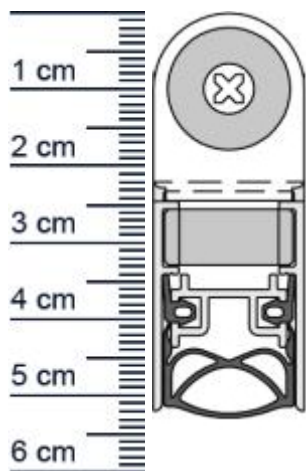

Schall-Ex Slide & Lock M-20 WS Absenkdichtung vo ... (Artikelnummer: BW0403)

Beschreibung:

Dieser Artikel wird **ausschließlich mit GLS** versendet.

Die **Schall-EX Slide & Lock M-20 WS Absenkdichtung BW0403** von Athmer ist eine automatische Dichtung für Schiebetüren ohne Verriegelung. Sie bietet einen hohen Schalldämmwert und einen serienmäßigen Überlastschutz.

Die Schall-EX-Automatic senkt und hebt sich mit dem Schließen und Öffnen der Tür, ohne dabei über den Boden zu schleifen.

Technische Daten zur Absenkdichtung

- Lieferlänge: 1083 mm (für 1110 mm Normtür)
- Höhe: 30 mm
- Breite: 19,7 mm
- Material der Dichtung: Silikon selbstverloschend
- Material des Profils: Aluminium

Produkt-Link

Ihr Preis: 100,57 pro Stuck
(inkl. 19 % MwSt. zzgl. Verpackung & Versand)

Druckdatum: 14.06.2026

Verpackungseinheit: Stuck

EAN/GTIN Code:	4052817099995
Farbe:	Alu-werkblank
Nutbreite in mm:	19,7 mm
Einbauart:	Zum Einfrasen
Material:	Aluminium
Lange:	1083 mm
DIN-Richtung:	Beidseitig verwendbar, DIN-L (Links), DIN-R (Rechts)
Hubhöhe bis:	12 mm
Hersteller:	Athmer oHG
Turart:	Schiebetur
Kurzbar um:	125 mm
Fur	Ja
Feuerschutzturen:	