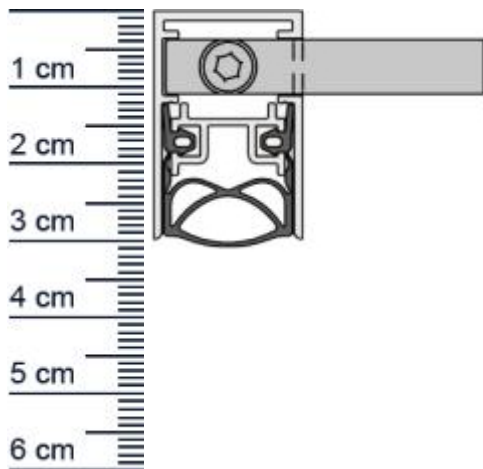

Schall-Ex Slide M-20 WS ZA-L Absenkdichtung von ... (Artikelnummer: BW0416)

Beschreibung:

Dieser Artikel wird **ausschließlich mit GLS** versendet.

Die **Schall-EX Slide M-20 WS ZA-L Absenkdichtung BW0416** von Athmer ist eine automatische Turabdichtung. Sie eignet sich für Schiebetüren, die von der Wand laufend rechts schließen. Die Dichtung ist selbstnachstellend, weshalb sie sich hervorragend dazu eignet um Energie zu sparen. Mit dieser Absenkdichtung kann verhindert werden, dass Heizenergie aus Ihren Räumen entweicht oder Zugluft ungehindert eindringen kann. Die Schall-EX-Automatic senkt und hebt sich mit dem Schließen und Öffnen der Tür, ohne dabei über den Boden zu schleifen.

Technische Daten zur Absenkdichtung

- Lieferlänge: 708 mm (für 735 mm Normtür)
- Höhe: 30 mm
- Breite: 19,7 mm
- Material der Dichtung: Silikon selbstverloschend
- Material des Profils: Aluminium

Besonderheiten der Absenkdichtung

- gleicht einen Türspalt von bis zu 12 mm aus
- automatischer Ausgleich bei schieferm Boden
- einseitige Auslösung
- eignet sich für Schallschutz, Feuerschutz und Rauchschutz
- geprüft nach DIN EN 1670

Produkt-Link

Ihr Preis: 119,04 pro Stuck
(inkl. 19 % MwSt. zzgl. Verpackung & Versand)

Druckdatum: 29.04.2026

Verpackungseinheit: Stuck

EAN/GTIN Code: 4052817100233
Farbe: Alu-werkblank
Nutbreite in mm: 20 mm
Einbauart: Zum Einfrasen
Material: Aluminium
Lange: 708 mm
DIN-Richtung: Beidseitig verwendbar, DIN-L (Links), DIN-R (Rechts)
Hubhöhe bis: 12 mm
Hersteller: Athmer oHG
Turart: Auentur, Innentur
Fur Ja
Feuerschutzturen: