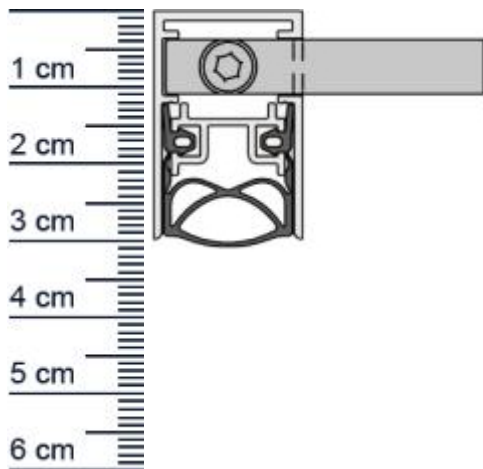

Schall-Ex Slide M-20 WS ZA-L Absenkdichtung von ... (Artikelnummer: BW0416)

Beschreibung:

Dieser Artikel wird **ausschließlich mit GLS** versendet.

Die **Schall-EX Slide M-20 WS ZA-L Absenkdichtung BW0416** von Athmer ist eine automatische Turabdichtung. Sie eignet sich für Schiebetüren, die von der Wand laufend rechts schließen. Die Dichtung ist selbstnachstellend, weshalb sie sich hervorragend dazu eignet um Energie zu sparen. Mit dieser Absenkdichtung kann verhindert werden, dass Heizenergie aus Ihren Räumen entweicht oder Zugluft ungehindert eindringen kann. Die Schall-EX-Automatic senkt und hebt sich mit dem Schließen und Öffnen der Tür, ohne dabei über den Boden zu schleifen.

Technische Daten zur Absenkdichtung

- Lieferlänge: 708 mm (für 735 mm Normtür)
- Höhe: 30 mm
- Breite: 19,7 mm
- Material der Dichtung: Silikon selbstverloschend
- Material des Profils: Aluminium

Besonderheiten der Absenkdichtung

- gleicht einen Türspalt von bis zu 12 mm aus
- automatischer Ausgleich bei schiefem Boden
- einseitige Auslösung
- eignet sich für Schallschutz, Feuerschutz und Rauchschutz
- geprüft nach DIN EN 1670

Produkt-Link

Ihr Preis: 119,04 pro Stuck
(inkl. 19 % MwSt. zzgl. Verpackung & Versand)

Druckdatum: 14.06.2026

Verpackungseinheit: Stuck

EAN/GTIN Code: 4052817100233
Farbe: Alu-werkblank
Nutbreite in mm: 20 mm
Einbauart: Zum Einfrasen
Material: Aluminium
Lange: 708 mm
DIN-Richtung: Beidseitig verwendbar, DIN-L (Links), DIN-R (Rechts)
Hubhöhe bis: 12 mm
Hersteller: Athmer oHG
Turart: Auentur, Innentur
Fur: Ja
Feuerschutzturen: