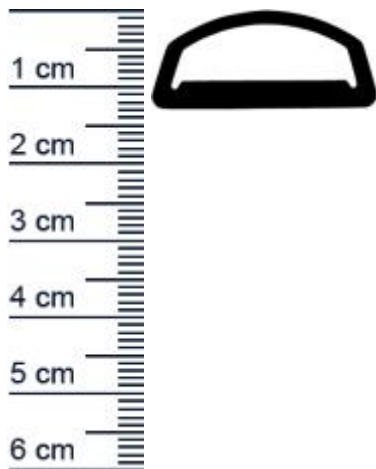

Bodenschwellendichtung | Breite: 30 mm | Farbe: grau (Artikelnummer: F0539)

Beschreibung:

Die **Bodenschwellendichtung F0539 in der Farbe Grau** ist eine Dichtung, die an der Bodenschwelle eines Gebäudes oder einer Tür installiert wird. Die Bodenschwelle ist der untere Abschnitt eines Türrahmens oder einer Türschwelle, der den Übergang zwischen dem Innenraum und dem Außenbereich bildet. Diese Dichtung ist dazu bestimmt, den Bodenbereich unterhalb der Schwelle vor dem Eindringen von Wasser, Luft, Staub oder anderen Elementen zu schützen. Dies ist besonders wichtig, um Energieeffizienz zu gewährleisten und den Innenraum vor Witterungseinflüssen zu schützen.

Details zur Dichtung

- Farbe: Grau
- Höhe: 13 mm
- Breite: 30 mm
- Hohlkammer: 1
- Material: PVC

Besonderheiten der Dichtung

- 100% Recyclingfähig
- Witterungsbeständig
- Temperaturbeständig -30 C bis + 110 C
- Lichtriss-, UV- und ozonbeständig
- Verträgt sich **nicht** mit allen Lacken