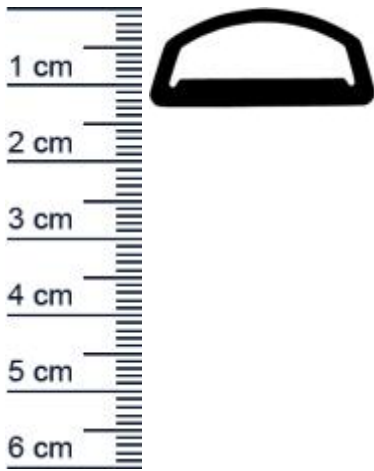

Bodenschwellendichtung | Breite: 30 mm | Farbe: grau (Artikelnummer: F0539)

Beschreibung:

Die **Bodenschwellendichtung F0539 in der Farbe Grau** ist eine Dichtung, die an der Bodenschwelle eines Gebäudes oder einer Tür installiert wird. Die Bodenschwelle ist der untere Abschnitt eines Türrahmens oder einer Türschwelle, der den Übergang zwischen dem Innenraum und dem Außenbereich bildet. Diese Dichtung ist dazu bestimmt, den Bodenbereich unterhalb der Schwelle vor dem Eindringen von Wasser, Luft, Staub oder anderen Elementen zu schützen. Dies ist besonders wichtig, um Energieeffizienz zu gewährleisten und den Innenraum vor Witterungseinflüssen zu schützen.

Details zur Dichtung

- Farbe: Grau
- Höhe: 13 mm
- Breite: 30 mm
- Hohlkammer: 1
- Material: PVC

Besonderheiten der Dichtung

- 100% Recyclingfähig
- Witterungsbeständig
- Temperaturbeständig -30 C bis + 110 C
- Licht-, UV- und ozonbeständig
- Verträgt sich **nicht** mit allen Lacken