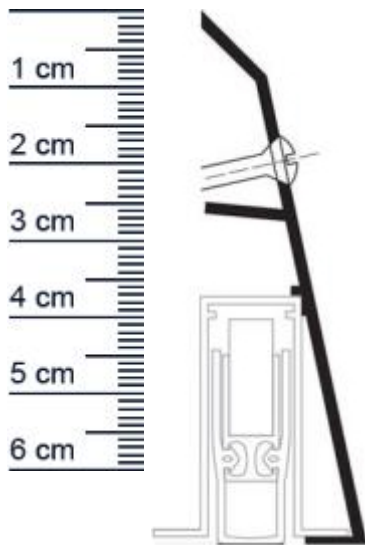

## Planet Sockel Absenktdichtung | Länge: 1150 mm (Artikelnummer: PL00064)

### Technische Daten zum Profil

- Lieferlänge: 1150 mm
- Höhe: 69 mm
- Breite: 22 mm
- Farbe: nur EV1 farblos eloxiert
- max. kurzbar um 100 mm
- Material des Profils: Aluminium

**DIN-Richtung:** Beidseitig verwendbar, DIN-L (Links), DIN-R (Rechts)

**Hersteller:** ASSA ABLOY (Schweiz) AG

**Turart:** Auentur, Innentur

**Kurzbar um:** 1050 mm