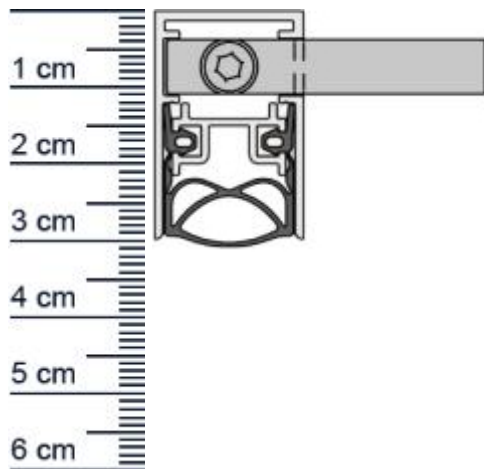

### Beschreibung:

Dieser Artikel wird **ausschließlich mit GLS** versendet.

Die **Schall-EX Slide M-20 WS ZA-R Absenkdeckung BW0415** von Athmer ist eine Turdichtung mit Automatik. Für Schiebetüren mit Verriegelung geeignet, bietet sie einen hohen Schutz vor Zugluft und Kalte. Sie ist nach der DIN EN 1670 geprüft worden. Zudem ist eine Selbstnachstellung möglich.

### Technische Daten zur Absenkdeckung

- Lieferlänge: 708 mm (für 735 mm Normtür)
- Höhe: 30 mm
- Breite: 19,7 mm
- Material der Dichtung: Silikon selbstverloschend
- Material des Profils: Aluminium

### Produkt-Link

**Druckdatum:** 26.05.2026

**Verpackungseinheit:** Stuck

**EAN/GTIN Code:** 4052817100202  
**Farbe:** Alu-werkblank  
**Nutbreite in mm:** 20 mm  
**Einbauart:** Zum Einfrasen  
**Material:** Aluminium  
**Lange:** 708 mm  
**DIN-Richtung:** Beidseitig verwendbar, DIN-L (Links), DIN-R (Rechts)  
**Hubhohe bis:** 12 mm  
**Hersteller:** Athmer oHG  
**Turart:** Auentur, Innentur  
**Fur** Ja  
**Feuerschutzturen:**