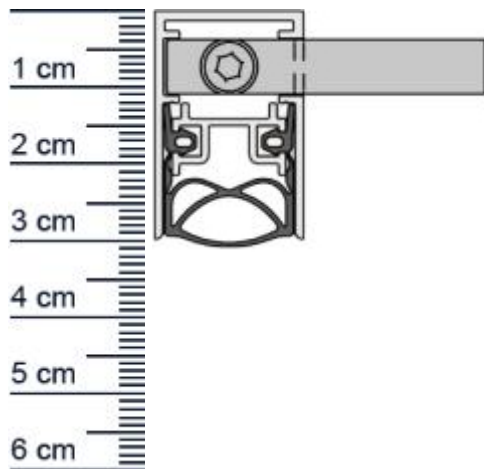

### Beschreibung:

Dieser Artikel wird **ausschließlich mit GLS** versendet.

Die **Schall-EX Slide M-20 WS ZA-R Absenkdeckung BW0415** von Athmer ist eine Turdichtung mit Automatik. Für Schiebetüren mit Verriegelung geeignet, bietet sie einen hohen Schutz vor Zugluft und Kalte. Sie ist nach der DIN EN 1670 geprüft worden. Zudem ist eine Selbstnachstellung möglich. Die Dichtung eignet sich besonders um Energie zu sparen. Denn mit ihr kann verhindert werden, dass Heizenergie ungehindert aus Ihrer Wohnung entweichen kann.

### Technische Daten zur Absenkdeckung

- Lieferlänge: 708 mm (für 735 mm Normtür)
- Höhe: 30 mm
- Breite: 19,7 mm
- Material der Dichtung: Silikon selbstverloschend
- Material des Profils: Aluminium

### Produkt-Link

**Druckdatum:** 11.07.2026

**Verpackungseinheit:** Stuck

**EAN/GTIN Code:** 4052817100202  
**Farbe:** Alu-werkblank  
**Nutbreite in mm:** 20 mm  
**Einbauart:** Zum Einfrasen  
**Material:** Aluminium  
**Lange:** 708 mm  
**DIN-Richtung:** Beidseitig verwendbar, DIN-L (Links), DIN-R (Rechts)  
**Hubhohe bis:** 12 mm  
**Hersteller:** Athmer oHG  
**Turart:** Auentur, Innentur  
**Fur** Ja  
**Feuerschutzturen:**