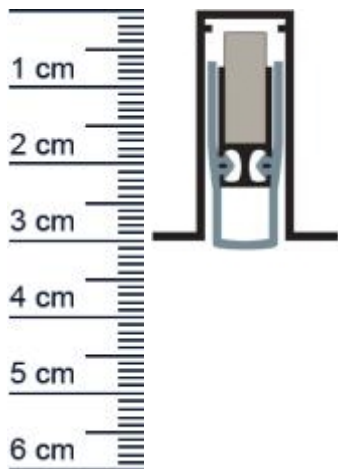

Planet FT Absenkdichtung | Länge: 1450 mm (Artikelnummer: PL01146)

Beschreibung:

Dieser Artikel wird **ausschließlich mit GLS** versendet.

Die **Planet FT Absenkdichtung PL01146** stoppt die Zugluft unter Ihren Türen!

Technische Daten zur Absenkdichtung

- Lieferlänge: 1450 mm
- Höhe: 30 mm
- Breite: 25 mm
- Nutma: 13,1 mm x 30,5 mm
- Befestigung: zum Einfräsen und anschließend zum Aufschrauben von unten mit bauseitigen Schrauben
- Material der Dichtung: Silikon
- Material des Profils: Aluminium

Servicepoint Berlin Tempelhof
Germaniastrae 144
12099 Berlin
Telefon: +49 (0) 30 7202 194-50
Fax: +49 (0) 30 7202 194-51

Produkt-Link

Druckdatum: 25.06.2026

Verpackungseinheit: Stuck

EAN/GTIN Code: 4052817043493
Farbe: Alu-werkblank
Nutbreite in mm: 13 mm
Einbauart: Zum Einfrasen
Material: Aluminium
Lange: 1450 mm
DIN-Richtung: Beidseitig verwendbar, DIN-L (Links), DIN-R (Rechts)
Hubhohe bis: 20 mm
Hersteller: ASSA ABLOY (Schweiz) AG
Turart: Auentur, Innentur
Kurzbar um: 100 mm
Fur Ja
Feuerschutzturen: