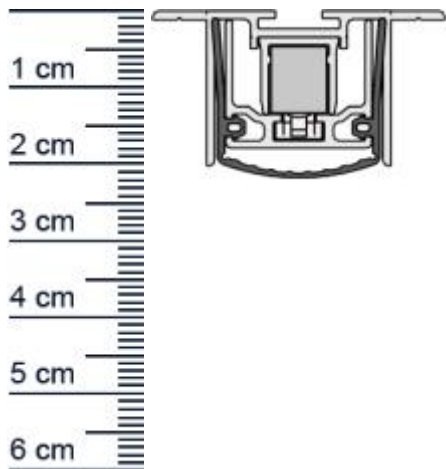

Schall-Ex Stadi L-24/20 TS Absenkdichtung von At ... (Artikelnummer: BW0114)

Beschreibung:

Dieser Artikel wird **ausschließlich mit GLS** versendet.

Die **Schall-EX Stadi L-24/20 TS Absenkdichtung BW0114** von Athmer ist eine automatische Dichtung für Türen. Sie stoppt die Zugluft in Ihrer Wohnung und hilft dabei Heizenergie für Sie zu sparen, da die Wärme nicht mehr so einfach aus dem Raum entweichen kann. Die Absenkautomatik senkt und hebt sich mit dem Schließen und Öffnen der Tür, ohne über den Boden zu schleifen und schließt den Spalt unter der Tür sorgfältig ab. Zudem bietet sie einen automatischen Höhen- und Niveaueausgleich.

Technische Daten zur Absenkdichtung

- Lieferlänge: 1050 mm
- Höhe: 20 mm
- Breite: 24 mm
- Material der Dichtung: Silikon selbstverloschend
- Material des Profils: Aluminium

Besonderheiten der Absenkdichtung

- gleicht einen Türspalt von bis zu 16 mm aus
- automatischer Ausgleich bei schiefem Boden
- einseitige Auslösung mit Parallelabsenkung
- eignet sich für Schallschutz, Rauchschutz und Feuerschutz
- hoher Schalldämmwert bis 54 dB

Zur Information für Sie: Diese Absenkdichtung ist zum Einfrasen. Ist eine entsprechende Nut vorhanden, kann sie an den seitlichen Befestigungswinkeln angeschraubt werden. Das benötigte Zubehör für die Befestigung ist im Lieferumfang enthalten.

Ihr Preis: 71,88 pro Stück
(inkl. 19 % MwSt. zzgl. Verpackung & Versand)

Niederlassungen

Filiale München

Franz-Josef-Delonge-Str. 12-14
81249 München
Telefon: +49 (0) 89 2175 4604-0
Fax: +49 (0) 89 2175 4604-51

Servicepoint Berlin Tempelhof

Germaniastrae 144
12099 Berlin
Telefon: +49 (0) 30 7202 194-50
Fax: +49 (0) 30 7202 194-51

Produkt-Link