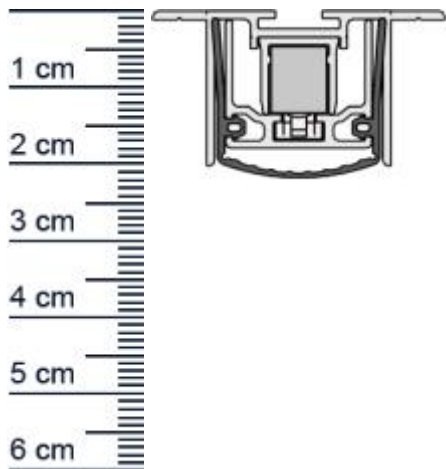

Schall-Ex Stadi L-24/20 TS Absenkdichtung von At ... (Artikelnummer: BW0114)

Beschreibung:

Dieser Artikel wird **ausschließlich mit GLS** versendet.

Die **Schall-EX Stadi L-24/20 TS Absenkdichtung BW0114** von Athmer ist eine automatische Dichtung für Türen. Sie stoppt die Zugluft in Ihrer Wohnung und hilft dabei Heizenergie für Sie zu sparen, da die Wärme nicht mehr so einfach aus dem Raum entweichen kann. Die Absenkautomatik senkt und hebt sich mit dem Schließen und Öffnen der Tür, ohne über den Boden zu schleifen und schließt den Spalt unter der Tür sorgfältig ab. Zudem bietet sie einen automatischen Höhen- und Niveaueausgleich.

Technische Daten zur Absenkdichtung

- Lieferlänge: 1050 mm
- Höhe: 20 mm
- Breite: 24 mm
- Material der Dichtung: Silikon selbstverloschend
- Material des Profils: Aluminium

Besonderheiten der Absenkdichtung

- gleicht einen Türspalt von bis zu 16 mm aus
- automatischer Ausgleich bei schiefem Boden
- einseitige Auslösung mit Parallelabsenkung
- eignet sich für Schallschutz, Rauchschutz und Feuerschutz
- hoher Schalldämmwert bis 54 dB

Servicepoint Berlin Tempelhof

Germaniastrae 144
12099 Berlin
Telefon: +49 (0) 30 7202 194-50
Fax: +49 (0) 30 7202 194-51

Produkt-Link

Druckdatum: 19.06.2026

Verpackungseinheit: Stuck

EAN/GTIN Code: 4052817011584
Farbe: Alu-werkblank
Nutbreite in mm: 38 mm
Einbauart: Zum Aufschrauben
Material: Aluminium
Lange: 1050 mm
DIN-Richtung: Beidseitig verwendbar, DIN-L (Links), DIN-R (Rechts)
Hubhohe bis: 16 mm
Hersteller: Athmer oHG
Turart: Auentur, Innentur
Kurzbar um: 150 mm
Fur: Ja
Feuerschutzturen: