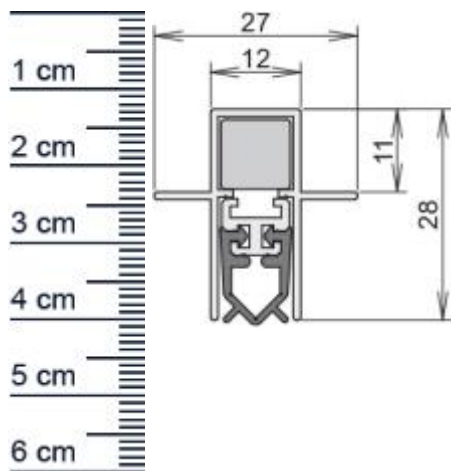

Unidicht ES Duo Absenkichtung von Athmer | Lang ... (Artikelnummer: BW0320)

Beschreibung:

Dieser Artikel wird **ausschließlich mit GLS** versendet.

Die **Unidicht ES Duo Absenkichtung BW0320** von Athmer ist eine automatische Turabdichtung für Euro-, Beschlag- und Profiltüren. Diese Dichtung stoppt zuverlässig unangenehme Zugluft und steigert damit Ihren Wohnkomfort beträchtlich. Zudem spart sie Heizkosten, da die Wärme nicht mehr so einfach aus Ihren Räumen entweichen kann. Die **Unidicht-Automatic** ist wie der Name schon sagt, eine automatische Dichtung, die sich mit dem Schließen und Öffnen der Türe senkt und hebt. Ganz ohne dabei über den Boden zu schleifen, schließt sie so den Spalt unter der Tür ab.

Technische Daten zur Absenkichtung

- Länge: 958 mm (für 985 mm Normtür)
- Höhe: 28 mm
- Breite: 12 mm
- Material der Dichtung: Silikon selbstverloschend
- Material des Profils: Aluminium

Besonderheiten der Absenkichtung

- gleicht einen Türspalt von bis zu 11 mm aus
- automatischer Ausgleich bei schieferm Boden
- zweiseitige Auslösung
- kurzbar um max. 125 mm

Zur Information für Sie: Eine Wind-EX anzubringen ist ganz einfach und erfordert kein besonderes Geschick. Das benötigte Zubehör für die Befestigung ist beigelegt.

Servicepoint Berlin Tempelhof
Germaniastrae 144
12099 Berlin
Telefon: +49 (0) 30 7202 194-50
Fax: +49 (0) 30 7202 194-51

Produkt-Link

Druckdatum: 14.06.2026

Verpackungseinheit: Stuck

EAN/GTIN Code: 4052817078051
Farbe: Alu-werkblank
Nutbreite in mm: 12 mm
Einbauart: Zum Einfrasen
Material: Aluminium
Lange: 958 mm
DIN-Richtung: Beidseitig verwendbar, DIN-L (Links), DIN-R (Rechts)
Hubhohe bis: 11 mm
Hersteller: Athmer oHG
Turart: Auentur, Innentur
Kurzbar um: 125 mm
Fur: Nein
Feuerschutzturen: