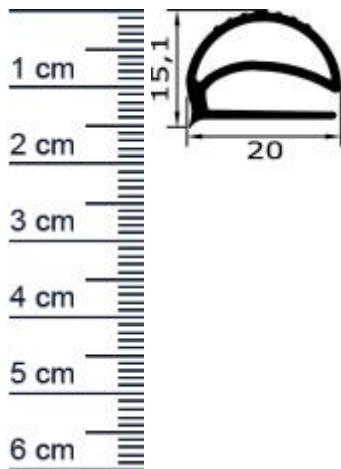

## Kuhlschrankdichtungsrahmen | Hohe: 15,1 mm | Far ... (Artikelnummer: KUE1012)

### Details zum Dichtungsprofil

- Höhe: 15,1 mm
- Breite: 20 mm
- Hohlkammern: 1
- Befestigung: Schraubprofil
- Material: Weich-PVC