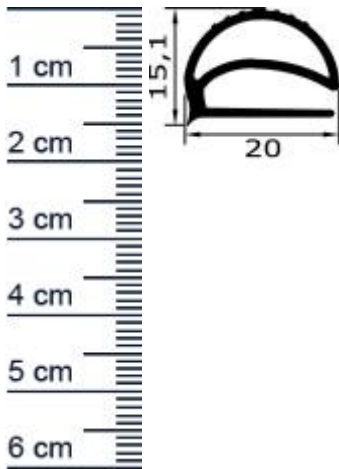

Kühlschranksdichtungsrahmen | Höhe: 15,1 mm | Far ... (Artikelnummer: KUE1012)

Beschreibung:

Dieser Artikel wird **ausschließlich mit GLS** versendet.

Die **Kühlschranksdichtung KUE1012 in der Farbe Grau** erhalten Sie bei uns als fertig verschweißten Rahmen mit Schraubprofil. Dieser Kühlschrankdichtungsrahmen kann an Kühlschränken verschiedener Marken montiert werden. Mit dieser leistungsfähigen Dichtung können Sie verhindern, dass warme Luft oder Feuchtigkeit eindringen. Ist die Gummidichtung nämlich spröde und rissig, wird der Kühlschrank schnell zu einem Nährboden für gefährlichen Schimmel. Zudem gelten Kühlschränke und -boxen zu den größten Energiefressern im Haushalt. Mit einer passend angebrachten Dichtung jedoch, können die Kosten bedeutend gesenkt werden. Die Größe des Rahmens können Sie nach Ihren Wünschen, ganz individuell selbst festlegen.

Details zum Dichtungsprofil

- Höhe: 15,1 mm
- Breite: 20 mm
- Hohlkammern: 1
- Befestigung: Schraubprofil
- Material: Weich-PVC

Besonderheiten der Dichtung

- Der fertig geschweißte Rahmen muss nur noch eingebaut werden!
- Ohne Magnet
- Langlebige, leistungsfähige und wartungsfreie Dichtung für Kühlschränke
- Beinhaltet keine gefährlichen Chemikalien